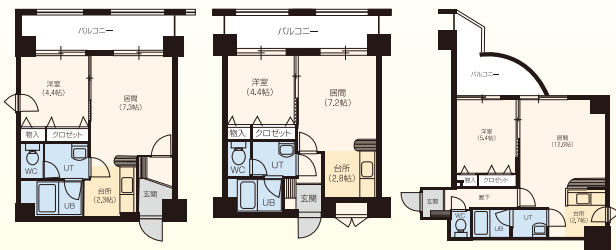

●1LDK/34.64㎡

●1LDK/33.60㎡

●1LDK/42.20㎡