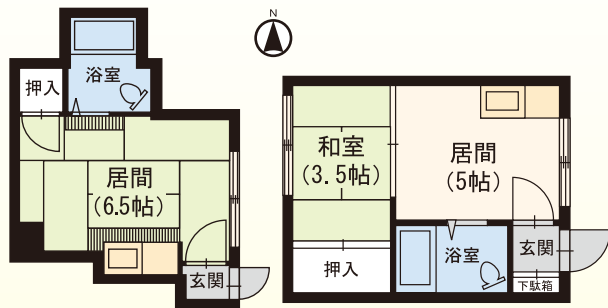

●1R / 15.00㎡

●1DK / 18.90㎡