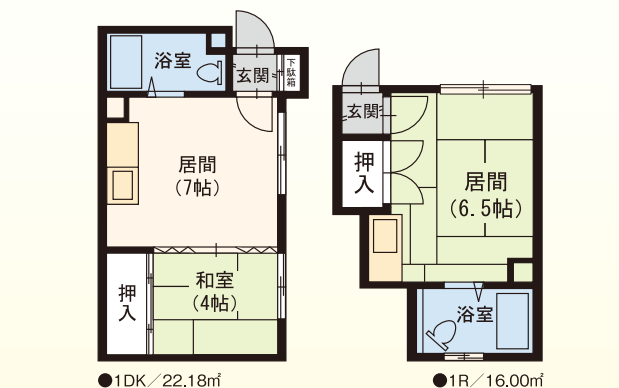

周辺施設 (徒歩にて)

- **商業** セブンイレブン:3分
- **公共** 北二十条交番:6分
- **その他** 郵便局:6分 / 北洋銀行:7分