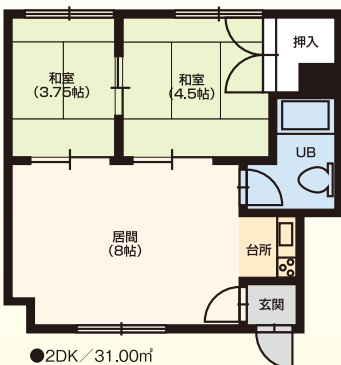

●2DK / 31.00㎡

藤井ビル中の島カサデューク 中の島1条7丁目10番1号 鉄筋造3階建

自 北海道自動車短大徒歩2分 コンビニ徒歩2分 中の島 徒歩15分

1DK .....3.2万円~

共益費有 駐車場有

周辺施設(徒歩にて)

商業 ローソン:2分 / コープさっぽろ:10分

学校 北海道自動車短大:4分

公共 北海道社会保険病院:1分 / 「北海道社会保険病院」バス停:1分

その他 郵便局:1分