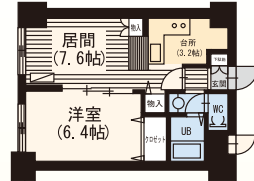

周辺施設 (徒歩にて)

<p>商業</p> <p>ショッピングセンター光星:3分 / 札幌フードセンター:4分 / ホームック:4分 / サンクス:1分</p>	<p>学校</p> <p>吉田学園:1分 / 大谷短大:5分 / 天使女子短大:7分</p>
<p>公共</p> <p>東区役所:1分</p>	<p>その他</p> <p>ゲオ札幌光星店:2分</p>

●1LDK / 39.75㎡

●1K / 31.80㎡