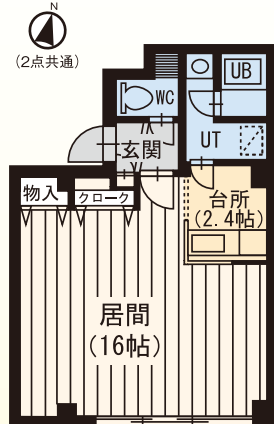

周辺施設(徒歩にて)

商業 東急ハンズ:1分/サックス:1分/パルコ:5分/三越・丸井今井:6分

公共 地下鉄「すすきの」駅:3分

その他 郵便局:1分

●1R/41.53㎡

●1R/36.44㎡

ガスFF 浴シャ瞬 浴ト別 洗面台 ネット
B S

ノンナミーア 南3条西8丁目12番地1 鉄筋造9階建