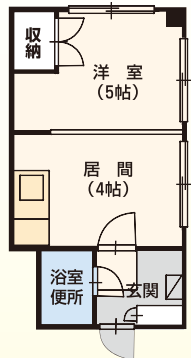

●1DK / 17.00㎡