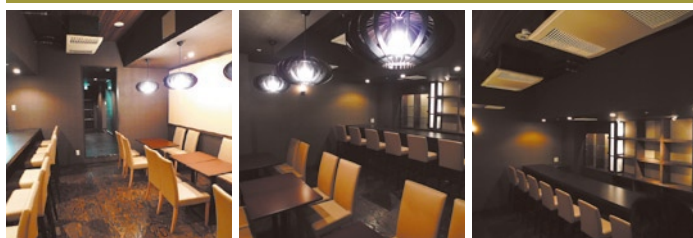

バー、小料理屋、居酒屋、スナックなど、居抜店舗からリース店舗まで豊富なバリエーションでお客さまのニーズに合ったステージをご提案いたします。

北海道の歓楽中心街、札幌すすきの。飲食店や娯楽施設は約4,500店ともいわれ、東京以北では最大であり市民はもとより多くの観光客も訪れる。産地直送の新鮮な魚介類や地元野菜を使い“うまいもの”が安価で味わえることにくわえて、女性同士で出かけても安心して楽しめる治安の良さも魅力である。そのすすきで、藤井ビルは昭和38年よりソーシャルビル経営における経験とノウハウを活かし好条件となるビルを所有・管理して物件提供している。様々な店舗がひしめく街すすきの中で理想的なスペースを確保することは、なかなか難しいことであるが、地域に密着したきめ細かい情報力を駆使し、立地・スペース・設備・予算面など必要とされる物件希望を的確に把握し、対応できることが強みである。通常、店舗を出す場合には、その形体に合

わせて内装工事後にオープンさせることがほとんどだが、藤井ビルではお客様の理想に近い店舗をリース物件として提供することも可能としている。またビルデザインにも特徴を持たせ、F-45のエントランスには“タマゴ”のオブジェをシンボルとして設置することにより、今では“タマゴ”のビルといえばF-45だとわかるほど知名度が浸透して、集客面でも一役買っている。このように物件を提供・リースするだけではなく、地下鉄を利用してすすきを訪れるお客様のために、すすきの駅構内に電飾看板を掲出してわかりやすく引導させるようにしているほか、藤井ビルが企画・主催して「すすきのFanFunフェスタ」と題して、豪華賞品が当たる抽選会をメインとした、利用するお客様と迎える店舗が満足できる合同イベントを開催していることも信頼を得ている要因のひとつである。

F-45

住所:中央区南4条西5丁目
交通:地下鉄「すすきの」駅徒歩3分
構造:鉄骨鉄筋コンクリート造地下1階
地上14階建
契約面積:11.2坪~165坪

31.56坪

89.73坪

13.90坪