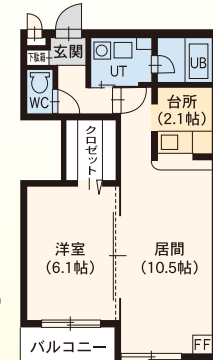

●1LDK / 42.76㎡

プロシード澄川 澄川3条5丁目3番6号 鉄骨造7階建

自 オートロック 全戸南向き!

自衛隊前

徒歩
5分

1DK...4.1万円～
2LDK...6.2万円～
共益費有 駐車場有

周辺施設 (徒歩にて)

商業 東光ストア:4分/
セブンイレブン:2分