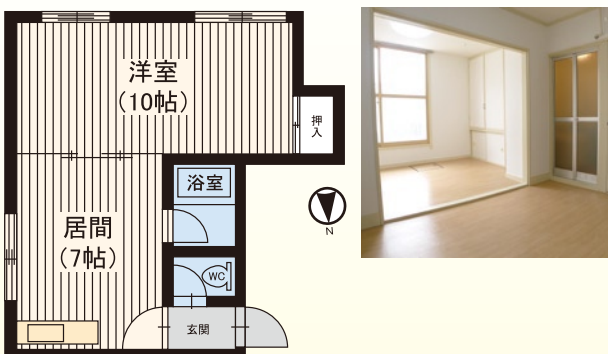

●1DK / 32.40㎡