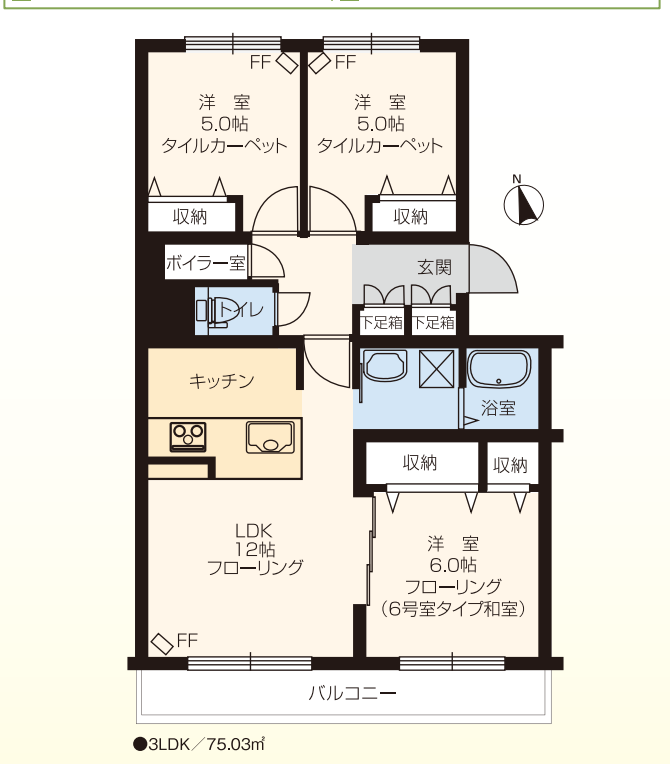

地下鉄南北線

地下鉄東西線

地下鉄東豊線

バス・JR・市電