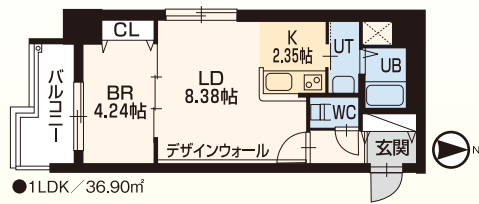

周辺施設 (徒歩にて)

商業   セブンイレブン:2分 / ビッグハウス光星店:5分
学校   北海道大学:9分 / 天使女子短大:5分
公共   天徳病院:5分 / JR「札幌」駅:15分

灯油FF 浴シャ瞬 浴ト別 シスK シャンドレ ウォシュ 浴室乾燥機 ネット B S C S TVモニタ バル 駐輪場 ロック エレ