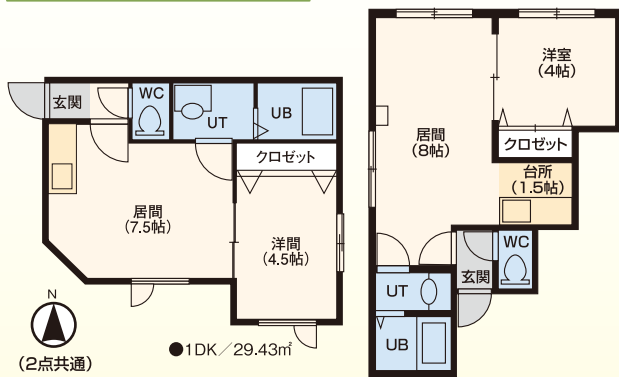

周辺施設 (徒歩にて)

- **商業** スーパーアークス:5分 / セブンイレブン:7分 / ローソン:2分
- **学校** 美専学園北海道芸術デザイン専門学校:1分
- **公共** 北区役所:13分 / 札幌北警察署:6分
- **その他** 北二十九条西郵便局:5分