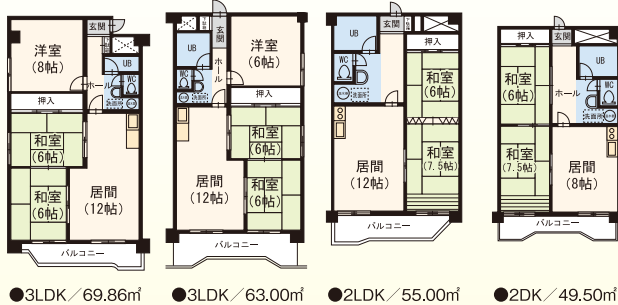

●3LDK / 69.86㎡ ●3LDK / 63.00㎡ ●2LDK / 55.00㎡ ●2DK / 49.50㎡