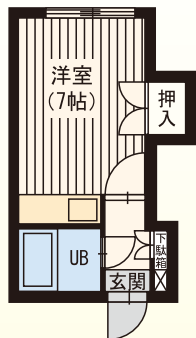

1R …… 2.0万円～

共益費有 駐車場有

天ガ ガスFF 浴シャ瞬 ネット J-COM
B S 駐輪場 管理人

周辺施設 (徒歩にて)

商業 ローソン:5分 / 円山クラス:5分 / 東光ストア:5分 / 円山ミニ市場:3分

公共 西28丁目バスターミナル:6分 / 円山公園:10分

その他 宮の森スポーツクラブ:3分 / 北洋銀行:5分

●1R / 23.75㎡