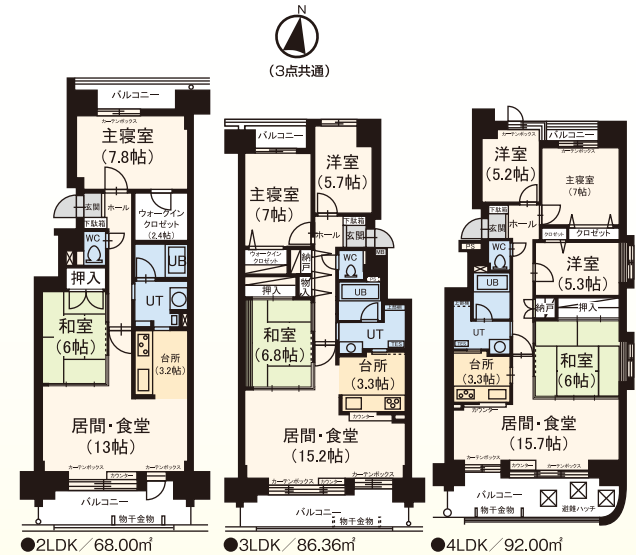

リーベンデル月寒中央 月寒中央通8丁目2番8号 鉄骨鉄筋造14階建

ゆとりの広さと豊富な収納、充実した設備

月寒中央

徒歩1分

2LDK...7.8万円～
3LDK 9.0万円～
4LDK 10.8万円～

共益費有 駐車場有

天ガ TES 浴シャ瞬 浴ト別 シスK シャンドレ ウォショ ネット J-COM パル
駐輪場 トランクR ロック エレ 宅配BOX 管理人

周辺施設 (徒歩にて)

札幌フードセンター:2分 / ファミリーマート:2分
月寒中央歯科:当ビル1F / 月寒体育館 屋外競技場:5分
とんかつ とん森:当ビル1F / 北洋銀行:2分 / 北海道銀行:3分 / 郵便局:6分

F106 福住3条1丁目2番8号 鉄筋造12階建

本格的デザイナーズMS Fシリーズ第1弾

福住

徒歩5分

1K ...5.4万円～
1LDK...6.4万円～
2LDK...8.6万円～
メゾネット13.0万円

共益費有 駐車場有

灯油FF 灯ポ 浴ト別 シスK IHキ ウォショ ネット J-COM B S C S
パル ロードヒ 駐輪場 トランクR ロック エレ

周辺施設 (徒歩にて)

イトーヨーカドー福住店:5分 / 西友福住店:9分 / サンクス:3分
羊丘小学校:5分 / 羊丘中学校:10分
愛内科クリニック:2分 / 福住メディカル:4分 / 近藤整形外科:5分 / 福住ファミリー歯科:10分 / 福住産婦人科クリニック:2分
札幌ドーム:2分 / 北洋銀行:3分