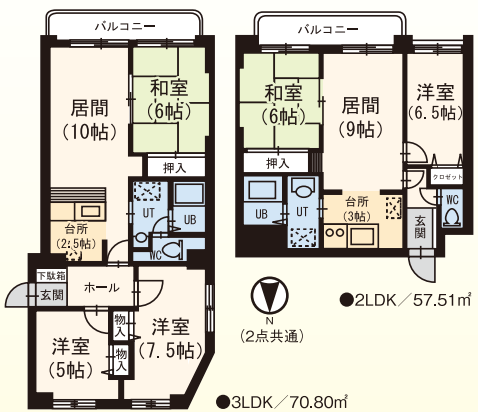

●2DK/51.00㎡ ※7帖和室、カーペット敷き

グローリ貴24 南24条西9丁目2番1号 鉄筋造6階建

管 広々ファミリータイプ **東屯田通** 徒歩5分

2LDK ... **5.5万円**~
3LDK ... **6.8万円**~
共益費有 駐車場有

ガスFF 浴シャ瞬 浴ト別 洗面台 ネット
 J-COM バル 駐輪場 トランクP ロック
 エレ

周辺施設(徒歩にて)

- 商業** セイコーマート:1分 / 東光ストア:8分 / プライス南22条店:7分
- 学校** 柏中学校:10分 / 山鼻南小学校:13分
- 公共** なかがわ歯科:当ビル1F / 南25条すみれ公園:2分