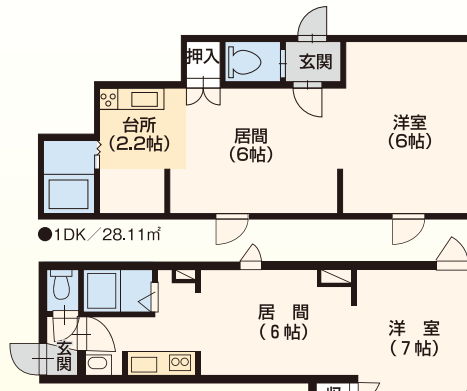

その他 極楽湯:4分

灯油FF 浴シャ瞬 浴別 駐輪場

●1DK / 28.11㎡

●1DK / 31.59㎡

(2点共通)

地下鉄東西線 バスセンター前～
菊水駅

宮の沢

大通 バスセンター前 菊水