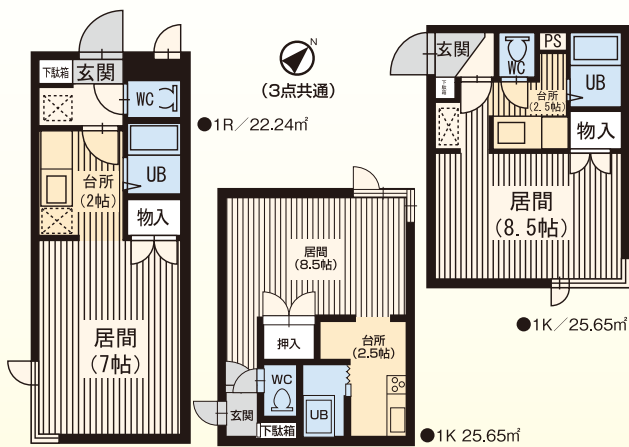

地下鉄南北線

麻生駅

麻生

札幌

真駒内

藤井ビル麻生 麻生町7丁目7番7号

鉄筋造4階建

自 風呂、トイレ別。鉄筋マンション

麻生

徒歩
7分

1R .....2.9万円~
1K .....2.9万円~

共益費有 | 駐車場有

周辺施設 (徒歩にて)

商業 セブンイレブン:3分 / 東光ストア:7分 /
ダイエー:8分 / ニトリ家具:9分

公共 北札幌病院:3分 / 麻生バスターミナル:1分 /
JR「新琴似」駅:8分

その他 麻生球場:1分

ガスFF | 浴シャ瞬 | 浴ト別 | 照明 | ネット
J-COM | 駐輪場 | ランドリー | 管理人

藤井ビルN40 北40条西4丁目2番5号

鉄骨鉄筋造8階建

自 都心部へ好アクセス!

麻生

徒歩
1分

2LDK...5.7万円~

共益費有

周辺施設 (徒歩にて)

商業 東光ストア:1分 / ダイエー:1分

公共 麻生交番:2分 /
JR「新琴似」駅:10分

その他 ヴィクトリア:1分 / パポッツ麻生:1分 /
北洋銀行:1分 / 松屋当ビル1F

天ガ | ガスFF | 浴シャ瞬 | 浴ト別 | シスK
シャンドレ | ネット | J-COM | パル | 駐輪場
ロック | エレ

タカタハイツ 麻生町7丁目6番1号

木造サイ2階建

管 広々収納、麻生球場隣り

麻生

徒歩
7分

1R .....2.3万円~
2DK .....4.5万円~

共益費有 | 駐車場有

周辺施設 (徒歩にて)

商業 セブンイレブン:4分 / 東光ストア:8分 /
ダイエー:9分 / ニトリ家具:10分

公共 北札幌病院:4分 /
JR「新琴似」駅:8分

その他 麻生球場:1分

天ガ | ガスFF | 浴シャ瞬 | ネット | J-COM
駐輪場

ケントハウス 麻生町3丁目4番3号

木造サイ2階建

管 インターネット対応
(月額2,258円) (税込)

麻生

徒歩
4分

1R .....2.8万円~
1K .....3.7万円~

共益費有 | 駐車場有

周辺施設 (徒歩にて)

商業 ローソン:3分 / 東光ストア:4分 /
セブンイレブン:6分 / ダイエー:8分

公共 北札幌病院:6分 /
JR「新琴似」駅:10分

その他 郵便局:徒歩5分 /
パポッツ麻生:徒歩5分

天ガ | ガスFF | 浴シャ瞬 | ネット | J-COM
駐輪場

地下鉄南北線

地下鉄東西線

地下鉄東豊線

バス・JR・市電