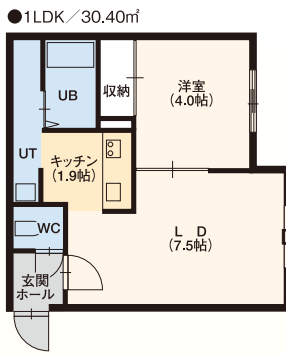

ハイツのざわ 北25条東18丁目3番11号 木造3階建

管 小学校徒歩圏の2LDK **元町** 徒歩6分

2LDK...4.6万円~
共益費有 駐車場有

- 周辺施設(徒歩にて)
- 商業: マックスバリュ6分 / イオンショッピングセンター10分 / セブンイレブン3分 / ツルハドラッグ6分
 - 学校: 市立元町小学校:3分
 - その他: 郵便局:5分

浴シャ断 浴ト別 照明 駐輪場

●2LDK / 48.12㎡