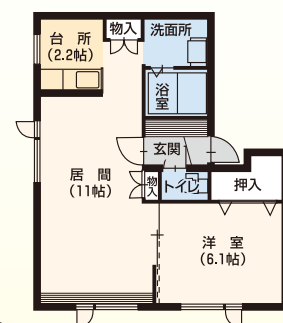

●1LDK/44.42㎡ (2点共通)

森ビル 東札幌3条4丁目4番29号

鉄骨造3階建

管 灯油暖房 木目調クッションフロア

東 東札幌

徒歩 7分

1R2.1万円~

共益費用 駐車場有