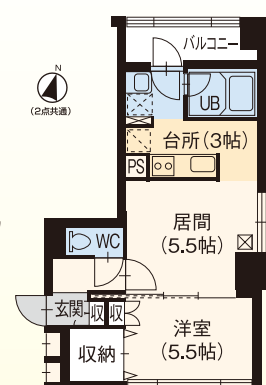

●1DK/37.72㎡

灯油FF 灯ホ 浴シャ瞬 浴ト別 IHキ
シャンドレ ウォッシュ ネット J-COM パル
ロック エレ 宅配BOX