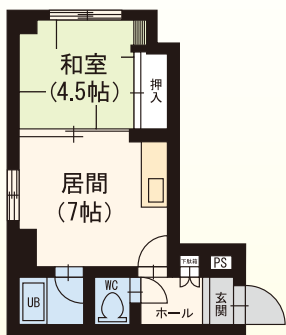

平岸みはらし公園:1分 / KKR札幌医療センター:9分

北海道銀行:3分 / 郵便局:3分

●1LDK / 49.60㎡

●3LDK / 96.26㎡

藤井ビル中の島 中の島1条1丁目7番11号 鉄骨造4階建

自 トイレ別(5タイプ) 地下鉄まで30m 中の島 徒歩1分

1R2.8万円~
1DK3.8万円~

共益費有

周辺施設(徒歩にて)

中の島ショッピングプラザ:1分 / サックス:2分 / セブンイレブン:1分

その他 北海道銀行:1分 / 郵便局:1分 / みよしの:2分

天ガ ガスFF 浴シャ瞬 浴ト別 ネット J-COM ※浴ト別は5タイプのみとなります。

●1R / 27.00㎡

●1DK / 26.00㎡

藤井ビル中の島II 中の島1条2丁目4番21号 鉄骨造10階建

自 環境良好・眺望良好・J-COM対応 中の島 徒歩3分