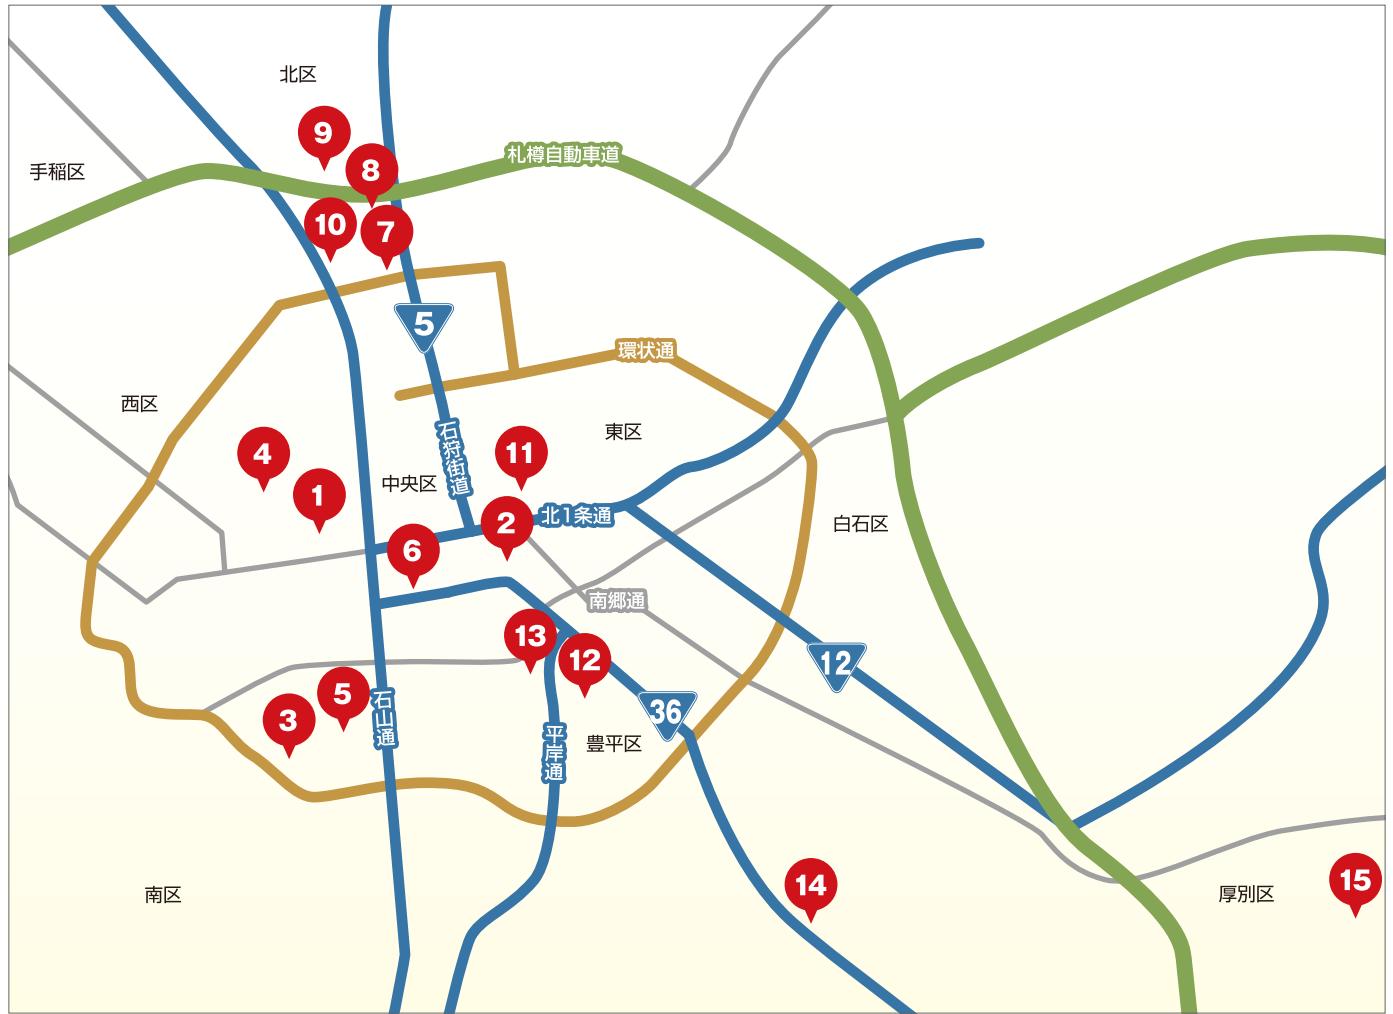

PARKING

藤井ビルでは札幌市内全域に
月極駐車場をご案内しています。

通勤や自宅用など用途に合わせ、都心部から郊外まで駐車場をご用意しております。

NO	地区	駐車場名称	住所	駐車台数	種別	保証金	駐車料金(月額・税込)	除雪料(12~3月)
①	中央区	知事公館前パーキング	北2条西14丁目	49	屋外	1ヵ月	15,750円	3,150円
②	中央区	泊パーキング東2	南2条東2丁目	10	屋外	1ヵ月	28,350円	—
③	中央区	南16西18ローソン裏パーキング	南16条西18丁目	10	屋外	1ヵ月	9,000円	—
④	中央区	吉野パーキング北6条	北6条西19丁目	12	屋外	1ヵ月	13,500円	—
⑤	中央区	南12条パーキング	南12条西11丁目	8	屋外	1ヵ月	10,500円	—
⑥	中央区	F-45	南4条西5丁目	30	立駐	1ヵ月	18,900円	—
⑦	北区	リーブル25	北25条西5丁目	24	立駐	1ヵ月	15,750円	—
⑧	北区	北32条パーキング	北32条西5丁目	37	屋外	1ヵ月	8,000円	2,000円
⑨	北区	北34条パーキング	北34条西10丁目	6	屋外	1ヵ月	8,000円	—
⑩	北区	北24条西19丁目パーキング	北24条西19丁目	10	屋外	1ヵ月	9,000円	—
⑪	東区	北5条パーキング	北5条東9丁目	14	屋外	1ヵ月	8,000円	—
⑫	豊平区	第33藤井ビル	平岸3条7丁目	29	立駐	1ヵ月	15,750円	—
⑬	豊平区	藤井ビル駐車場	平岸1条8丁目	14	屋外	1ヵ月	11,550円	2,100円
⑭	豊平区	藤井ビル福住パーキング	月寒東1条14丁目	35	屋外	1ヵ月	8,400円	3,150円
⑮	厚別区	藤井ビルひばりが丘	厚別南1丁目	30	立駐	1ヵ月	15,750円	—

※契約時に事務手数料3,150円(税込)がかかります。