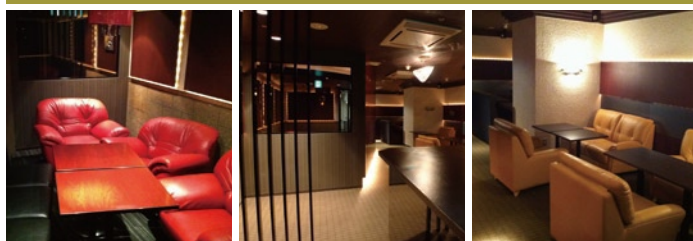

バー、小料理屋、居酒屋、スナックなど、居抜店舗からリース店舗まで豊富なバリエーションでお客さまのニーズに合ったステージをご提案いたします。

北海道の歓楽中心街、札幌すすきの。飲食店や娯楽施設は約4,500店ともいわれ、東京以北では最大であり市民はもとより多くの観光客も訪れる。産地直送の新鮮な魚介類や地元野菜を使い“うまいもの”が安価で味わえることにくわえて、女性同士で出かけても安心して楽しめる治安の良さも魅力である。そのすすきで、藤井ビルは昭和38年よりソーシャルビル経営における経験とノウハウを活かし好条件となるビルを所有・管理して物件提供している。様々な店舗がひしめく街すすきの中で理想的なスペースを確保することは、なかなか難しいことであるが、地域に密着したきめ細かい情報力を駆使し、立地・スペース・設備・予算面など必要とされる物件希望を的確に把握し、対応できることが強みである。通常、店舗を出す場合には、その形体に合

わせて内装工事後にオープンさせることがほとんどだが、藤井ビルではお客様の理想に近い店舗をリース物件として提供することも可能としている。またビルデザインにも特徴を持たせ、F-45のエントランスには“タマゴ”のオブジェをシンボルとして設置することにより、今では“タマゴ”のビルといえばF-45だとわかるほど知名度が浸透して、集客面でも一役買っている。このように物件を提供・リースするだけではなく、地下鉄を利用してすすきを訪れるお客様のために、すすきの駅構内に電飾看板を掲出してわかりやすく引導させるようにしているほか、藤井ビルが企画・主催して「すすきのFanFunフェスタ」と題して、豪華賞品が当たる抽選会をメインとした、利用するお客様と迎える店舗が満足できる合同イベントを開催していることも信頼を得ている要因のひとつである。

F-45

住所:中央区南4条西5丁目
交通:地下鉄「すすきの」駅徒歩3分
構造:鉄骨鉄筋コンクリート造地下1階
地上14階建
契約面積:11.2坪~165坪

31.56坪

89.73坪

13.90坪