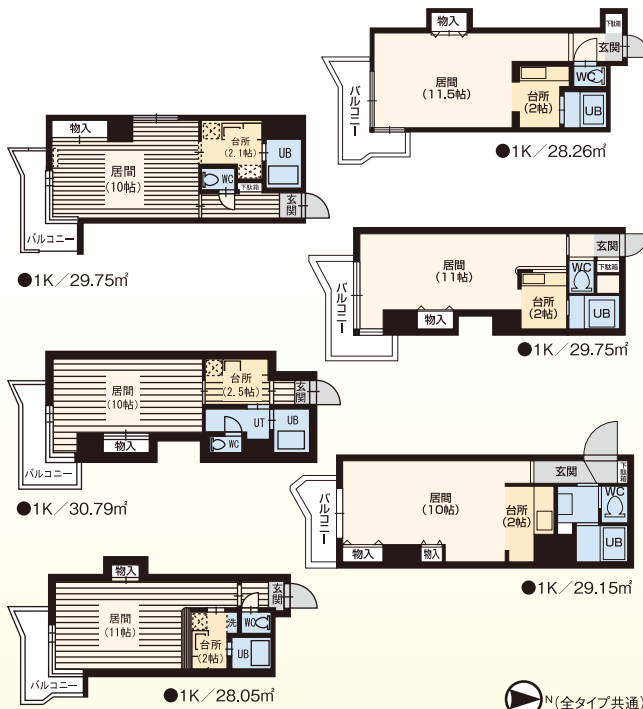

周辺施設 (徒歩にて)

- 商業: セブンイレブン:1分 / ローソン:2分 / ディナーベル:2分
- 学校: 北海道大学:3分 / 学校法人藤学園:2分
- その他: 北海道大学前郵便局:2分 / 北洋銀行:2分

全タイプ共通