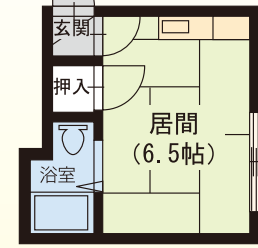

●1R / 15.50㎡

ハイツ常雄No.6 南郷通1丁目北2番16号 木造2階建

管 サックスへ徒歩2分 管理人常駐 白石 徒歩3分

1R2.0万円～
1DK3.5万円～

共益費有

周辺施設 (徒歩にて)

- 商業 ローソン:3分 / サックス:2分 / 東光ストア:3分
公共 白石区役所:10分
その他 ディンス札幌白石:1分 / 北洋銀行:3分 / ロイヤルホスト:3分 / モスバーガー:2分

天ガ 浴シャ瞬 管理人

●1DK / 23.00㎡

(2点共通)

●1R / 14.00㎡

ハイツ葵 本郷通13丁目北4番10号 木造2階建

管 東光ストアへ徒歩5分 南郷13丁目 徒歩3分

1R2.0万円～
1DK3.1万円～
2DK3.8万円～

共益費有

周辺施設 (徒歩にて)