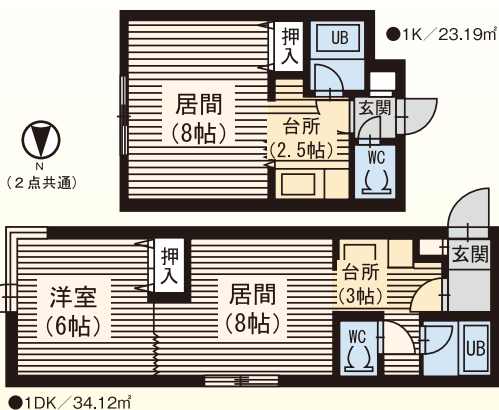

●1DK/34.12㎡