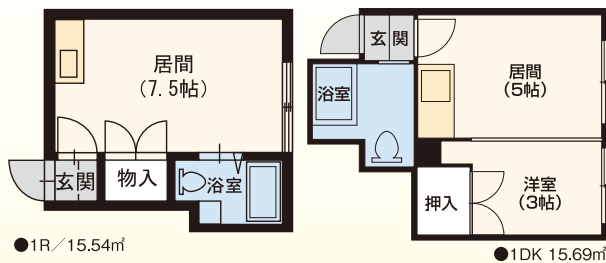

管 北大へ徒歩6分 北18条 徒歩5分

1R2.5万円~
1DK2.8万円~
共益費有

周辺施設(徒歩にて)

- 商業 セブンイレブン:4分
- 学校 北海道大学:6分
- 公共 北二十条交番:6分
- その他 郵便局:6分

天 ガ 浴シャ瞬 駐輪場 管理人

●1R/15.54㎡

●1DK 15.69㎡

後藤マンション 北20条東1丁目3番29号 木造サイ2階建