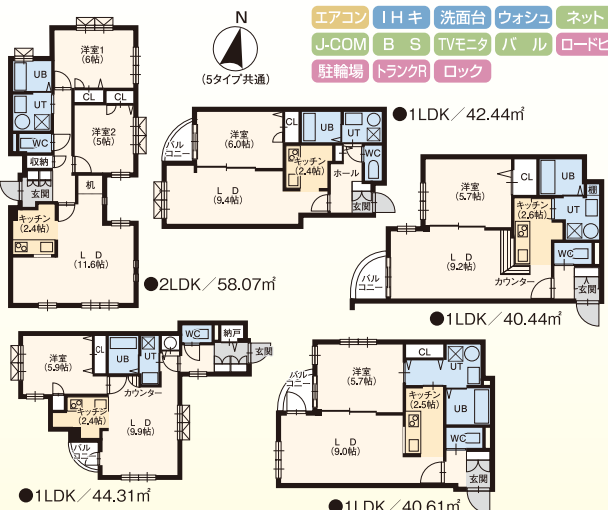

メゾン裏参道 南2条西26丁目1番6号 木造2階建

管 人気の高いオール電化マンション 円山公園 徒歩2分

1LDK...6.6万円～ 2LDK...8.2万円～

共益費有 駐車場有

周辺施設 (徒歩にて)

ダイエー:1分/セリア(100円ショップ):1分/ローン:3分/アインズ:1分

円山公園:5分

- エアコン IHキ 洗面台 ウォシュ ネット
- J-COM B S TVモニタ パル ロードヒ
- 駐輪場 トランクR ロック