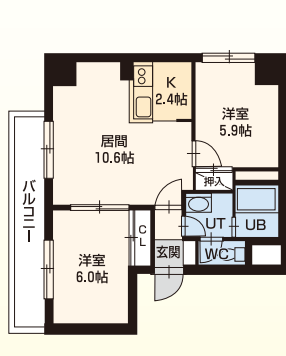

●2LDK/53.03㎡

●2LDK/53.95㎡

シエルエトワレ 北3条東10丁目16番地10 鉄筋造3階建

管 居間はワイドサイズで南向き 苗穂 徒歩9分

2LDK...6.8万円~
共益費有 駐車場有

周辺施設(徒歩にて)

商業 ローソン:8分/セブンイレブン:8分/
アリオ:5分/サンクス:6分

公共 札幌厚生病院:4分/
地下鉄「バスセンター前」駅:14分