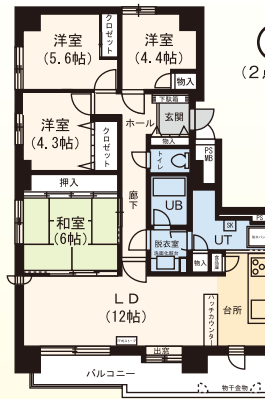

●4LDK / 88.60㎡