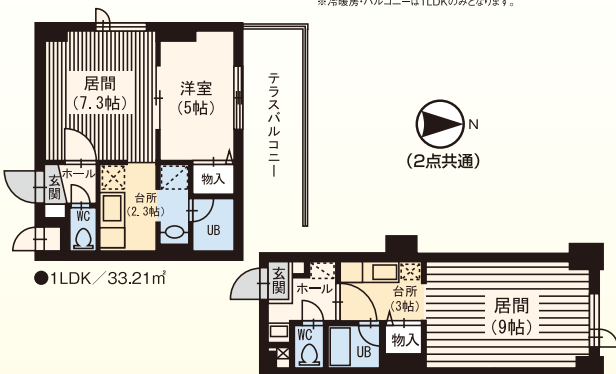

●1LDK/47.35㎡

●1LDK/41.54㎡

●2LDK/56.75㎡

藤井ビル北23条 北23条西3丁目1番13号 鉄骨鉄筋造10階建

自 天然ガス、オートロック、エレベーター

北24条

徒歩 2分

1K...3.9万円~

●1LDK/33.21㎡

●1K/27.90㎡

藤井ビル北23条II 北23条西6丁目2番58号 鉄筋造8階建

自 高級感漂う外観

北24条

徒歩 3分

1LDK...4.8万円~

ミングル 5.5万円~