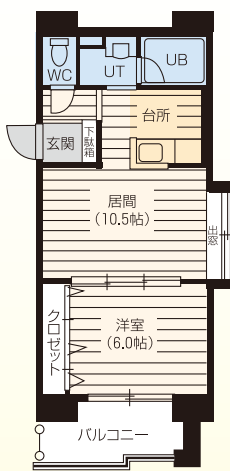

公共 JR「札幌」駅:10分

●1LDK/37.39㎡

●1LDK/35.04㎡

天ガ ガスFF 浴シャ瞬 浴ト別 シャンドレ
ネット B S パル 駐輪場 ロック
エレ 宅配BOX

藤井ビル北14条 北14条西4丁目1番21号 鉄筋造6階建

インターネット接続無料

北12条

徒歩5分