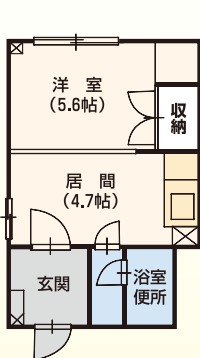

●1DK / 19.00㎡