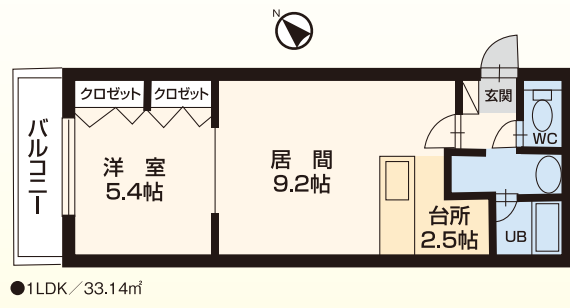

ビッグバーンズマンション水車町 水車町2丁目1番5号 鉄筋造4階建

管 ペット可物件!(要ペット礼金) 学園前 徒歩6分

1K .....4.5万円~
2LDK...6.0万円~
共益費有 駐車場有

1. 周辺施設(徒歩にて)
2. 商業 セイコーマート:2分
   - 学校 北海学園大学:6分 / 市立旭小学校:3分
   - 公共 旭町医院:4分 / すいしゃ公園:5分
   - その他 スターキヴィクトリア:5分

ガスFF 浴シャ瞬 浴ト別 シャンドレ 有線
駐輪場 B S ペット

ハイローゼ学園前 豊平6条8丁目1番25号 鉄筋造4階建

管 近隣商業施設充実! トランクルーム付! 学園前 徒歩4分

1R .....4.2万円~
1LDK...5.0万円~
共益費有 駐車場有

1. 周辺施設(徒歩にて)
2. 商業 東光ストア:3分
   - 学校 北海学園:4分 / 池上学園:3分
   - 公共 札幌ライラック病院:2分
   - その他 ゲオ:2分 / モスバーガー:2分

灯油FF 浴シャ瞬 浴ト別 シャンドレ ネット
J-COM パル 駐輪場 トランクルーム ロック

プロシード豊平 豊平4条9丁目2番37号 鉄筋造11階建

自 居間・食堂フローリング システムキッチン 豊平公園 徒歩10分

2LDK...7.1万円~
3LDK...8.5万円~
共益費有 駐車場有

天ガ 灯油FF 浴シャ瞬 浴ト別 シスK シャンドレ ネット J-COM B S パル
駐輪場 ロック エレ

1. 周辺施設(徒歩にて)
2. 商業 東光ストア:2分 / 札幌フードセンター:1分
   - 学校 豊平小学校:5分 / 八条中学校:12分
   - 公共 豊平3条8丁目バス停:5分 / 地下鉄「学園前」駅:10分
   - その他 北洋銀行:1分 / ゲオ:5分