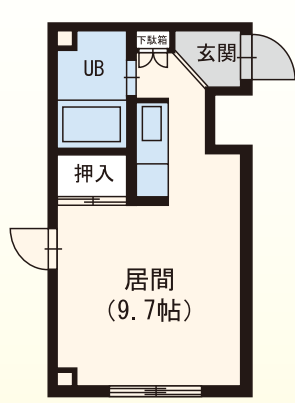

●1R / 21.93㎡