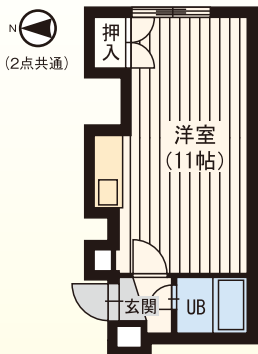

●1R / 23.75㎡