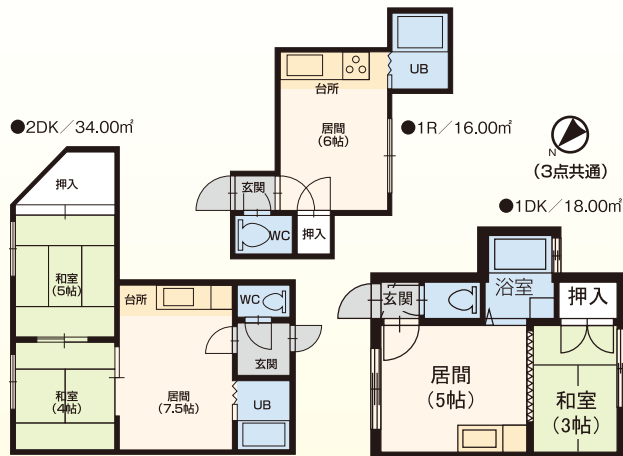

周辺施設 (徒歩にて)

1. 商業 ローソン:3分 / 東光ストア:4分
   その他 はなまるうどん:1分 / 南郷の湯:1分 / 北陸銀行:5分 / ロイヤルホスト:8分 / TSUTAYA:5分

天ガ 浴シャ瞬 ネット

●2DK / 34.00㎡

●1R / 16.00㎡

(3点共通)

●1DK / 18.00㎡

ATビル 栄通18丁目1番19号 木造2階建

管 近隣商業施設充実!! 南郷18丁目 徒歩7分

1R .....2.4万円～
1DK .....4.0万円～

周辺施設 (徒歩にて)

1. 商業 ファミリーマート:4分 / コープ札幌:3分 / ツルハドラッグ:6分
   公共 札幌徳州会病院:4分 / 東月寒公園:1分
   その他 郵便局:5分 / マクドナルド:5分