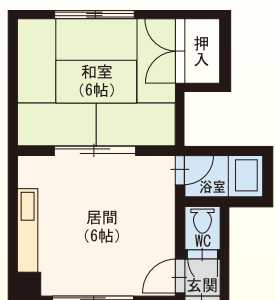

●1K / 28.15㎡

第2コーポ藤井 中の島2条2丁目2番3号 木造サイ2階建

自 地下鉄駅徒歩1分 WC別タイプ有 中の島 徒歩1分

1DK2.0万円~
2DK4.4万円~

共益費有

周辺施設(徒歩にて)

市民生協:7分 / 東光ストア:7分 / 中の島ショッピングプラザ:2分

公共 豊中公園:1分

その他 北海道銀行:1分 / 郵便局:1分

天ガ 浴シャ瞬 浴ト別 ネット

●1DK / 27.74㎡

●2DK / 31.00㎡

藤井ビル中の島カサデューク 中の島1条7丁目10番1号 鉄筋造3階建

自 北海道自動車短大徒歩2分 コンビニ徒歩2分 中の島 徒歩15分

1DK3.2万円~

共益費有 駐車場有