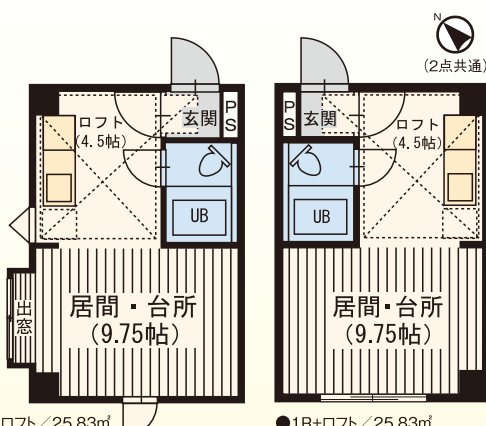

1. 周辺施設(徒歩にて)
2. 商業 ローソン:1分 / セブンイレブン:4分 / ダイエー:4分
   - 公共 静和記念病院:1分 / 市営琴似バスターミナル:2分 / JR「琴似」駅:10分
   - その他 スポーツクラブzip:4分

灯油FF 浴シャ瞬 照明 ネット J-COM
B S 駐輪場