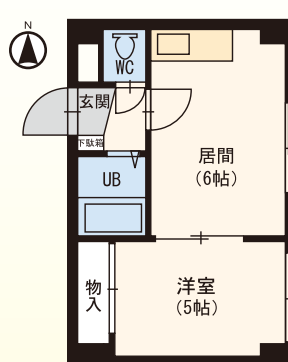

公共 JR「札幌」駅:10分

●1LDK/37.39㎡

●1LDK/35.04㎡

天ガ ガスFF 浴シャ瞬 浴ト別 シャンドレ
ネット B S パル 駐輪場 ロック
エレ 宅配BOX

藤井ビル北14条 北14条西4丁目1番21号 鉄筋造6階建

インターネット接続無料

北12条

徒歩5分

1K3.0万円~ 1DK.....4.7万円~

共益費有

周辺施設(徒歩にて)

商業 セイコーマート:1分/ローソン:3分

学校 北海道大学:1分/ファッションドレスメーカー専門学校:2分/学校法人藤学園:5分

公共 北海道大学病院:1分/JR「札幌」駅:14分

その他 樋口歯科:2分

●1DK/29.15㎡