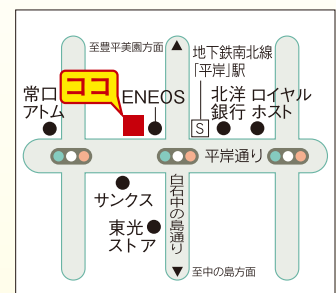

豊平区平岸3条7丁目

地下鉄南北線「平岸」駅から徒歩1分

詳しくはWEBで!! [藤井ビルトランクルーム](http://rental.fujiibuilding.com/) 検索

<http://rental.fujiibuilding.com/>