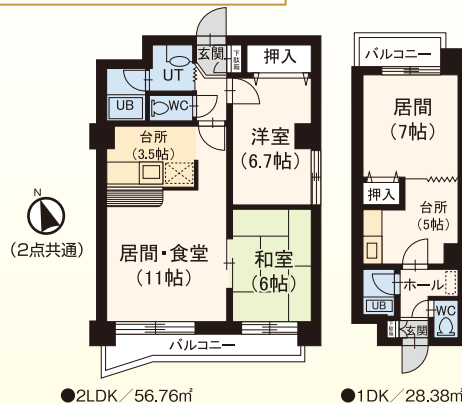

周辺施設 (徒歩にて)

商業 セブンイレブン:1分/マックスバリュ:3分/イースト横:15分/
スーパーアークス:5分/ツルハドラッグ:5分

学校 幌東小学校:5分/
幌東中学校:7分

公共 勤医協病院:5分

その他 北洋銀行:2分/
TSUTAYA:5分

ガスFF 浴シャ瞬 浴ト別 洗面台 照明
ネット J-COM B S パル 駐輪場

エレ 管理人
※洗面台は2LDKのみ