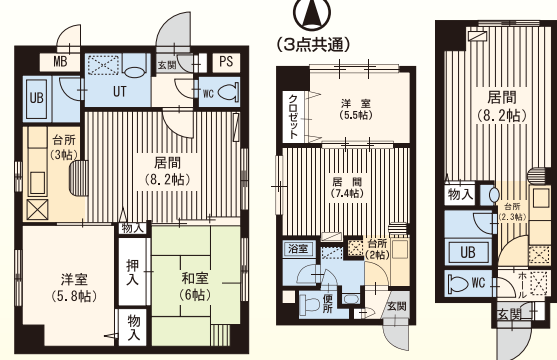

地下鉄南北線

北18条駅

藤井ビル北17条II 北17条西4丁目1番1号 鉄筋造8階建

自 インターネット接続無料 北18条 徒歩1分

1K ..... 4.3万円~
共益費有

天 ガ ガスFF 浴シャ瞬 浴ト別 ネット無料 バル 駐輪場 ロック エレ

周辺施設 (徒歩にて)

- 商業: セブンイレブン:1分 / ローソン:2分 / ディナーベル:2分
- 学校: 北海道大学:3分 / 学校法人藤学園:2分
- その他: 北海道大学前郵便局:2分 / 北洋銀行:2分

全タイプ共通

藤井ビル北17条 北17条西4丁目2番28号 鉄骨造11階建

自 インターネット接続無料 北18条 徒歩1分

1K ..... 3.9万円~
1LDK... 4.5万円~
2LDK... 6.5万円~
共益費有 駐車場有

1. 周辺施設 (徒歩にて)
2. 商業: セブンイレブン:2分 / ローソン:2分 / ディナーベル:3分
   - 学校: 北海道大学:4分 / 学校法人藤学園:3分
   - その他: 北海道大学前郵便局:1分 / 北洋銀行:1分

ガスFF 浴シャ瞬 浴ト別 Kカウンター 洗面台 ネット無料 B S 駐輪場 ロック エレ 管理人

藤井ビル北17条III 北17条東1丁目1番20号 鉄骨造5階建

自 インターネット接続無料 北18条 徒歩5分

1K ..... 3.9万円~
2DK 4.6万円
共益費有

1. 周辺施設 (徒歩にて)
2. 商業: セブンイレブン:4分 / ビッグハウス:8分
   - 学校: 学校法人藤学園:2分 / 北海道大学:10分
   - 公共: 東警察署:1分
   - その他: 郵便局:5分

ガスFF 浴シャ瞬 浴ト別 照明 ネット無料 バル 駐輪場 エレ

地下鉄南北線

地下鉄東西線

地下鉄東豊線

バス・JR・市電