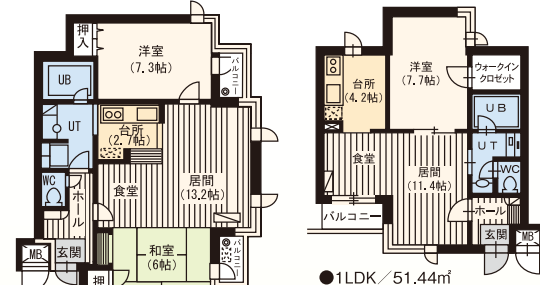

周辺施設 (徒歩にて)

ダイエー:1分/円山クラス:1分/ローン:2分/フードセンター:6分 円山公園:5分

コナミスポーツクラブ:1分