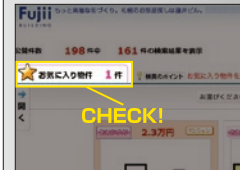

賃貸情報満載!webでカンタン部屋探し

立地条件や家賃、ペット可などの希望に合う物件をお部屋で検索できます。より自分好みのお部屋を見つけられる藤井ビルのウェブサイトを使いこなそう!

STEP ① “藤井ビル”で検索!

まずは、藤井ビルのウェブサイトへアクセスしましょう。
検索サイトで「藤井ビル」を入力。
または、www.fujiibuilding.com/を入力してください。

藤井ビル

STEP ② お部屋探し検索をクリック!

本サイトにアクセスすると、左上に「部屋探し検索」というボタンがあります。その「部屋探し検索」ボタンをクリック。または、下記画像をクリックしてください。

STEP ③ 条件を入力!

希望に合うように、チェックボックスにマークをしていきます。条件を指定することで、リアルタイムに地図画面に反映し物件を絞り込みます。もし困った時は右上に「検索の流れ」があります。そこで、わかりやすく説明していますので、是非ご参考してください。

STEP ④ 物件情報を見てみる!

ある程度絞り込みをしたら、「間取図付一覧表示」または「物件情報一覧表示」をチェックしてみましょう。気になる物件は、「お気に入り」ボタンを押して保存。

また、さらに絞り込みも可能です。

STEP ⑤ お気に入り物件の比較!

気になる物件をお気に入り登録したら、「お気に入り物件」ボタンをクリックします。お気に入り物件画面では、お気に入り登録した物件が比較表示されます。地図上に表示したり、お問い合わせにチェックを入れた物件をまとめてお問い合わせすることが可能です。

STEP ⑥ もっと詳しい物件情報

物件の詳細ボタンを押すと、より詳しい情報を見ることができます。“これだ”と思った物件は、お問い合わせしてみてください。

藤井ビルのTVCMもwebでチェック!

TOPページ右上には、藤井ビルの「侍の引越先」篇がアップされています。楽しいCMもぜひチェックを!

藤井ビル

検索

www.fujiibuilding.com

Fujii 株式会社 **藤井ビル**
BUILDING

札幌市中央区大通西11丁目4番地 大通藤井ビル 1階
TEL.011-221-3939(代表) FAX.011-222-1401

地下鉄東西線「西11丁目」駅2番出入口直結

■お問い合わせ

賃貸直通 TEL(011) **231-4040**

フリーダイヤル ☎ **0120-315818**

http://www.fujiibuilding.com

E-mail:chintai@fujiibuilding.com