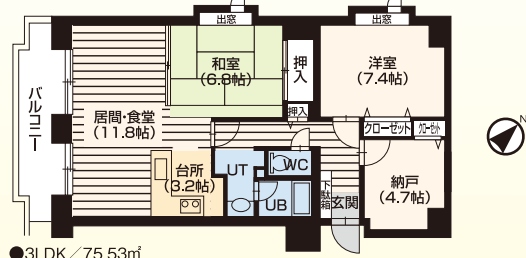

天ガ 灯油FF 浴シャ瞬 浴ト別 シスK シャンドレ ネット J-COM B S パル
駐輪場 ロック エレ

1. 周辺施設(徒歩にて)
2. 商業 東光ストア:2分 / 札幌フードセンター:1分
   - 学校 豊平小学校:5分 / 八条中学校:12分
   - 公共 豊平3条8丁目バス停:5分 / 地下鉄「学園前」駅:10分
   - その他 北洋銀行:1分 / ゲオ:5分