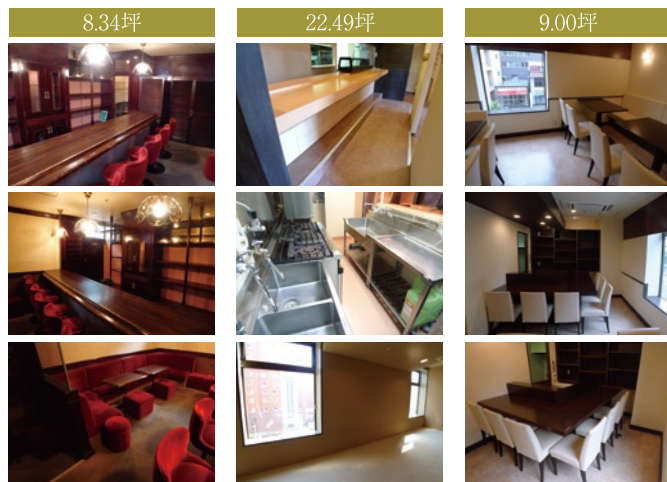

第4藤井ビル

住所:中央区南4条西5丁目
交通:地下鉄「すすきの」駅 徒歩3分
構造:鉄骨鉄筋コンクリート造地下1階
地上7階建
契約面積:6坪~69.9坪