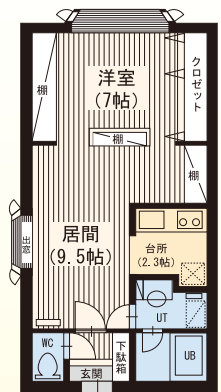

1LDK...6.0万円~
(P込)

駐車場有

天ガ ガスFF 浴シャ隅 シスK シャンドレ
ネット J-COM 駐輪場 トランクR

周辺施設 (徒歩にて)

商業 東光ストア:3分/西友平岸店:9分/
セイコーマート:3分/セブンイレブン:5分

公共 KKR札幌医療センター:3分

その他 北海道銀行:6分

●1LDK/40.00㎡