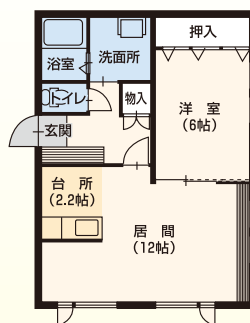

●1LDK/45.24㎡