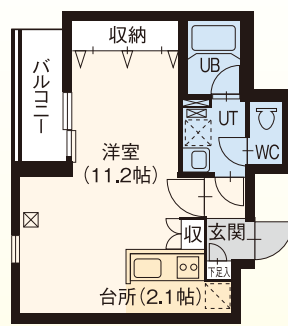

●1K/33.67㎡

●1DK/37.72㎡

灯油FF 灯ホ 浴シャ瞬 浴ト別 IHキ
シャンドレ ウォッシュ ネット J-COM パル
ロック エレ 宅配BOX

第32藤井ビル 南3条西6丁目1番地2 鉄筋造5階建

自 事務所使用可 **すすきの** 徒歩4分

1R ……**3.7万円**~
共益費有

周辺施設 (徒歩にて)
 商業 東急イン:1分 / サックス:2分 / ススキノラフィラ:3分 / 三越・丸井今井:6分
 その他 北洋銀行:4分 / 北海道銀行:4分