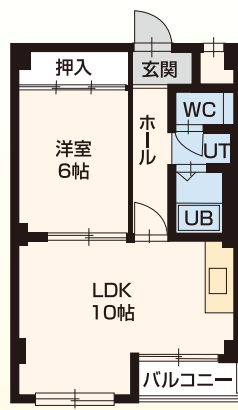

周辺施設 (徒歩にて)

商業 セブンイレブン:3分/東光ストア:5分

公共 平岸交番:6分

その他 北洋銀行:3分/ロイヤルホスト:2分/
空知信用金庫:5分

●1LDK/36.00㎡