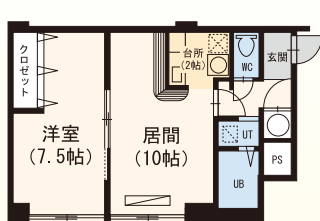

商業 東光ストア:2分/サンクス:1分/
セブンイレブン:2分

公共 KKR札幌医療センター:4分/
平岸交番:2分

その他 北洋銀行:1分/ロイヤルホスト:2分

●1LDK/56.20㎡

●2LDK/64.08㎡

(2点共通)

ジャルダンI 平岸3条8丁目8番24号

鉄筋造4階建