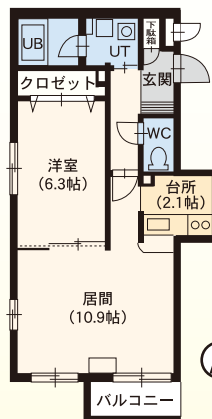

周辺施設 (徒歩にて)

商業 マックスバリュ:3分/
ツルハドラッグ:1分

その他 北洋銀行:2分/
澄川メディカルビル:2分

灯油FF 浴シャ隅 浴ト別 シスK シヤンドレ
ネット J-COM B S パル 駐輪場
ロック

●1LDK / 45.05㎡