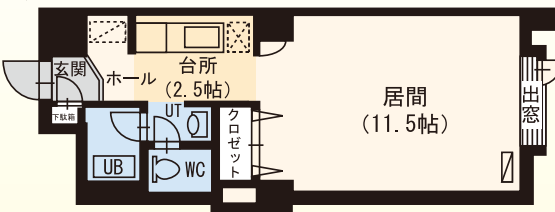

共益費有 駐車場有

天ガ ガスFF 浴シャ断 浴ト別 シャンドレ ネット無料 J-COM B S 駐輪場 ロック
エ レ ランドリー 管理人

周辺施設 (徒歩にて)

ローソン:当ビル1F / コープさっぽろ:1分 /
ドラッグセイムス:2分

共栄小学校:6分 / 厚別南中学校:8分 /
北星学園

たけい内科医院:3分 / 馬場公園:5分 /
新札幌整形外科医院:1分

びっくりドンキー:5分

(2点共通)