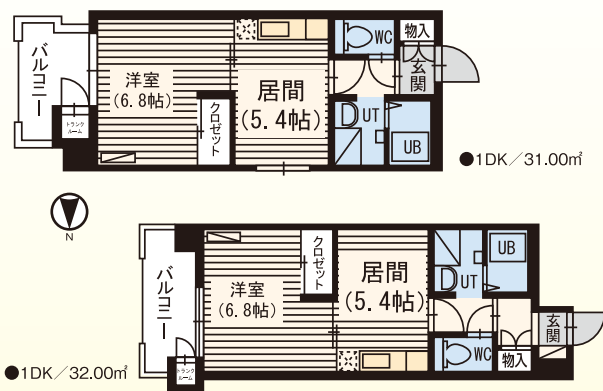

アークコート北27 北27条西8丁目2番19号 木造3階建

管 WC別、フローリング

北24条

徒歩10分

1DK ..... 3.5万円~
1LDK ..... 4.5万円~

共益費有 駐車場有

灯油FF 浴シャ瞬 浴ト別 シャンレ ネット
TVモニタ

周辺施設 (徒歩にて)

- **商業** スーパーアークス:5分 / セブンイレブン:7分 / ローソン:2分
- **学校** 美専学園北海道芸術デザイン専門学校:1分
- **公共** 北区役所:13分 / 札幌北警察署:6分
- **その他** 北二十九条西郵便局:5分

リーブル25 北25条西5丁目1番3号 鉄骨鉄筋造11階建

管 灯油暖房

北24条

徒歩3分

1DK ..... 4.5万円~

共益費有 駐車場有

灯油FF 浴シャ瞬 シャンレ ネット B S
バル 駐輪場 トランク ロック エレ

周辺施設 (徒歩にて)

- **商業** マックスバリュ:1分 / セイコーマート:4分 / スーパーアークス:8分
- **公共** 北区役所:3分 / 札幌北警察署:6分 / 北24条バスターミナル:4分
- **その他** 札幌サンプラザ:1分 / 北洋銀行:4分 / カラオケ歌屋:1分

コーポクラーク 北21条西3丁目2番47号 木造2階建

管 セブンイレブンへ徒歩3分

北24条

徒歩5分

1R ..... 2.0万円~
1DK ..... 2.3万円~
2DK 3.5万円

共益費有

天ガ ネット 駐輪場

周辺施設 (徒歩にて)

- **商業** セブンイレブン:3分
- **公共** 北二十条交番:6分
- **その他** 郵便局:6分 / 北洋銀行:7分

マイルーム22A・B 北22条東2丁目 (A棟)3番12号 (B棟)3番18号 木造サイ2階建

管 管理人常駐、天然ガス

北24条

徒歩8分

1R ..... 2.4万円~
1DK ..... 3.0万円~
2DK 4.0万円

共益費有 駐車場有

天ガ ガスFF 浴シャ瞬 ネット 駐輪場
管理人

周辺施設 (徒歩にて)

- **商業** 市民生協:5分 / セイコーマート:5分 / 東光ストア:10分
- **公共** 東警察署:1分 / 整形外科病院:3分
- **その他** 美香保公園:2分 / 札幌銀行:5分 / ラウンドワン:7分