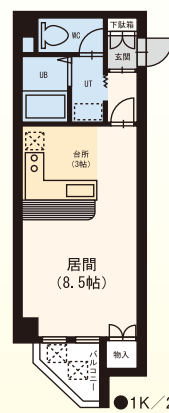

●1K / 28.15㎡

第2コーポ藤井 中の島2条2丁目2番3号 木造サイ2階建

自 地下鉄駅徒歩1分 WC別タイプ有 中の島 徒歩1分

1DK2.0万円~
2DK4.4万円~

共益費有

周辺施設(徒歩にて)

市民生協:7分 / 東光ストア:7分 / 中の島ショッピングプラザ:2分

公共 豊中公園:1分