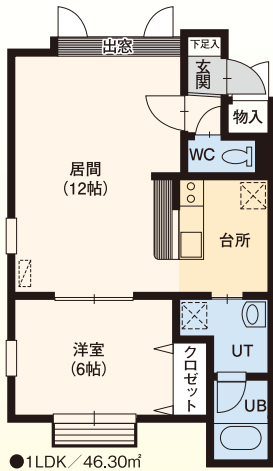

灯油FF 浴シャ瞬 浴ト別 シスK シヤンドレ
照明 B S パル 駐輪場 トランクル