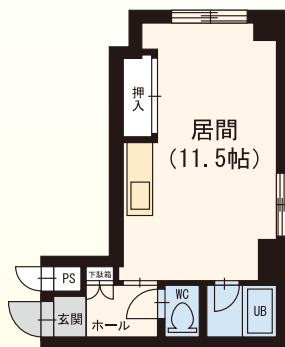

●1R / 27.00㎡