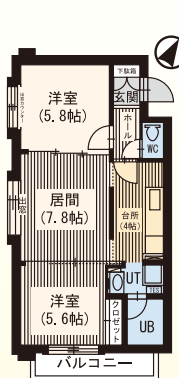

●2LDK / 50.35㎡