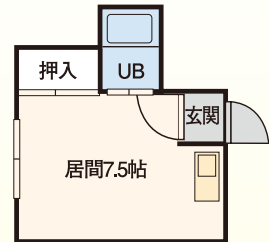

第1・第2ハイツ岡田 北9条東10丁目3番 木造3階建

管 アリオ札幌まで徒歩5分 **東区役所前** 徒歩7分

1R3.0万円~
1DK.....3.5万円~
共益費有 駐車場有

- 周辺施設(徒歩にて)
- 商業: セブンイレブン:2分 / アリオ札幌:5分 / イトーヨーカドー:5分
 - 学校: 学校法人光星学園:5分
 - 公共: 東区役所:5分

ガスFF 浴シャ断 ネット J-COM

●1DK / 19.61㎡