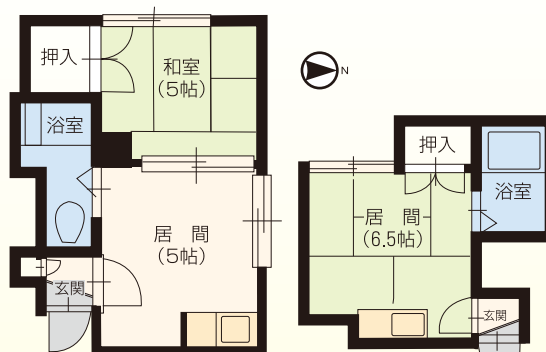

●1DK / 16.40㎡

●1R / 15.40㎡

第6藤井ビル 平岸3条15丁目

(A棟)3番9号 (B棟)3番10号 (C棟)3番20号

鉄筋造4階建(A-B棟)鉄骨造4階建(C棟)

自 WC別 広々スペース

員 南平岸

徒歩 5分