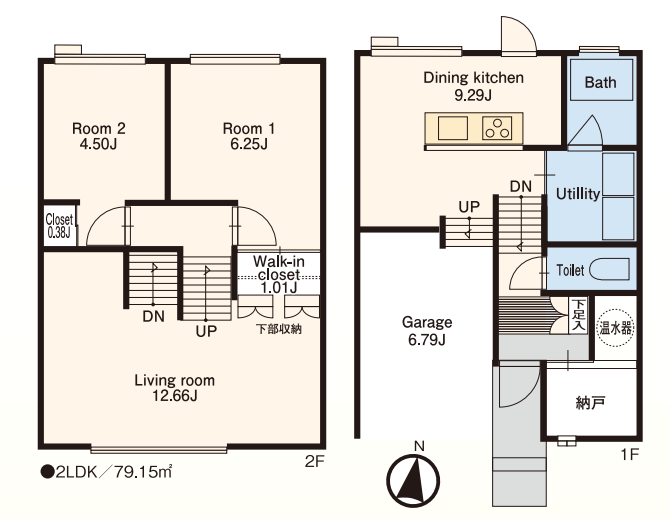

タウンハウス澄川 澄川4条7丁目 (A棟)14番1号 (B棟)14番2号 (C棟)11番37号 (D棟)11番15号 木造サイ2階建

自 オール電化 メゾネット住宅 自衛隊前 徒歩5分

2LDK...8.7万円~ (P込)
駐車場有

IHK 洗面台 ウォッシュ ネット B S C S TVモニタ トランクル ベット ※ベットはA棟・B棟のみとなります。

周辺施設 (徒歩にて)
商業 セブンイレブン:6分 / 東光ストア:8分
公共 地下鉄南北線「自衛隊前」:5分 / 澄川公園:2分 / 竹原歯科医院:3分 / 一光会 幸内科クリニック:5分

リーベンデール真駒内 真駒内緑町2丁目13-1 鉄筋造3階建

自 リノベーション賃貸マンション 真駒内 徒歩8分

3LDK...9.8万円~
共益費有 駐車場有

天ガ 灯油FF 灯ボ 浴シャ調 浴ト別 シスK 対面K Kカウンター 追炊 シヤンドレ
ウォッシュ ネット J-COM B S C S TVモニタ バル 駐輪場 トランクル ロック
宅配BOX ベット

周辺施設 (徒歩にて)
商業 ラルスマート:1分 / セブンイレブン:3分 / 東光ストア:7分
公共 南区役所:3分
学校 真駒内緑小学校:6分 / 真駒内中学校:7分
その他 北洋銀行:4分 / 北海道銀行:3分 / 札幌南郵便局:4分

地下鉄南北線

地下鉄東西線

地下鉄東豊線

バス・JR・市電