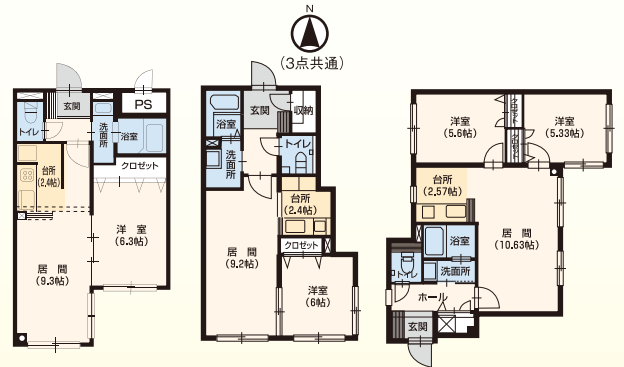

●1LDK/41.59㎡ ●1LDK/42.04㎡ ●2LDK/53.93㎡