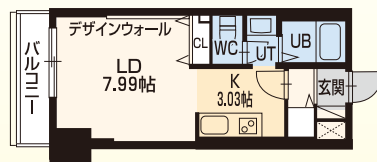

●1LDK / 36.90㎡

●1K / 27.30㎡