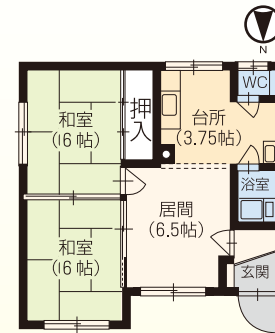

2LDK...4.5万円~

周辺施設(徒歩にて)

商業 ラッキー新琴似店:2分

学校 光陽中学校:1分/光陽小学校:2分

その他 サンクス:7分

浴シャ瞬 浴ト別

●2LDK/34.00㎡

カインドK 北7条西17丁目7番地11 鉄筋造9階建

●2LDK/53.03㎡

●2LDK/53.95㎡

シエルエトワレ 北3条東10丁目16番地10 鉄筋造3階建

管 居間はワイドサイズで南向き 苗穂 徒歩9分

2LDK...6.8万円~
共益費有 駐車場有

周辺施設(徒歩にて)

商業 ローソン:8分/セブンイレブン:8分/
アリオ:5分/サンクス:6分

公共 札幌厚生病院:4分/
地下鉄「バスセンター前」駅:14分