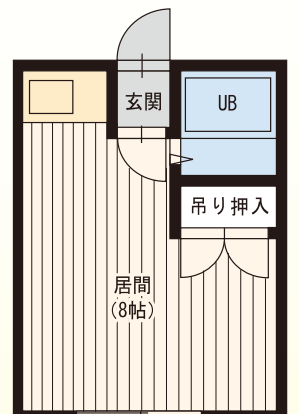

周辺施設(徒歩にて)

商業 ダイエー:8分/サックス:6分/セイコーマート:5分/イース札幌:10分

公共 東札幌病院:3分/東札幌図書館:1分

その他 北海道銀行:1分

灯油FF 浴シャ隅 照明 ネット 駐輪場

●1R/19.08㎡

東札幌藤井ビル 東札幌2条6丁目4番15号

鉄筋造6階建