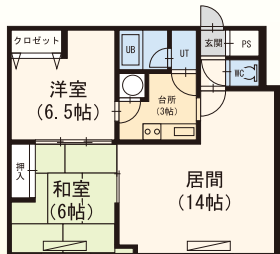

第33藤井ビル 平岸3条7丁目1番27号

鉄骨鉄筋造10階建

自 事務所使用可 便利施設充実

平岸

徒歩 1分

1LDK...5.5万円~
2LDK...6.5万円~

共益費有 駐車場有

天ガ 温水 シャンドレ ネット B S
駐輪場 エレ 管理人

周辺施設 (徒歩にて)

商業 東光ストア:2分/サンクス:1分/
セブンイレブン:2分

公共 KKR札幌医療センター:4分/
平岸交番:2分

その他 北洋銀行:1分/ロイヤルホスト:2分

●1LDK/56.20㎡

●2LDK/64.08㎡

(2点共通)

ジャルダンI 平岸3条8丁目8番24号

鉄筋造4階建

管 全戸西向き広々1LDK!

平岸

徒歩 3分

1LDK...4.3万円~
2LDK...4.8万円~

共益費有 駐車場有

ガスFF 浴シャ隅 浴ト別 ネット J-COM
バル 駐輪場 ロック

周辺施設 (徒歩にて)

商業 セブンイレブン:3分/東光ストア:5分

公共 平岸交番:6分

その他 北洋銀行:3分/ロイヤルホスト:2分/
空知信用金庫:5分

●1LDK/36.00㎡

●2LDK/55.00㎡

リーベンデル平岸 平岸1条8丁目3番11号 木造サイ2階建

管 全戸フローリング
システムキッチン 電動水抜栓

平岸

徒歩 3分

1LDK...6.0万円~
(P込)

駐車場有

天ガ ガスFF 浴シャ隅 シスK シャンドレ
ネット J-COM 駐輪場 トランクR

周辺施設 (徒歩にて)

商業 東光ストア:3分/西友平岸店:9分/
セイコーマート:3分/セブンイレブン:5分

公共 KKR札幌医療センター:3分

その他 北海道銀行:6分

●1LDK/40.00㎡

イデアール平岸 平岸1条9丁目6番16号 木造サイ2階建

木造サイ2階建

管 システムキッチン 灯油暖房

平岸

徒歩 6分

1LDK...5.4万円~
2LDK...6.9万円~

共益費有 駐車場有

灯油FF 浴シャ隅 浴ト別 シスK シャンドレ
J-COM B S バル 駐輪場 ロック

周辺施設 (徒歩にて)

商業 サンクス:1分/東光ストア:6分/
西友平岸店:8分

その他 北洋銀行:7分/マクドナルド:5分

●1LDK/43.74㎡

●2LDK/60.24㎡