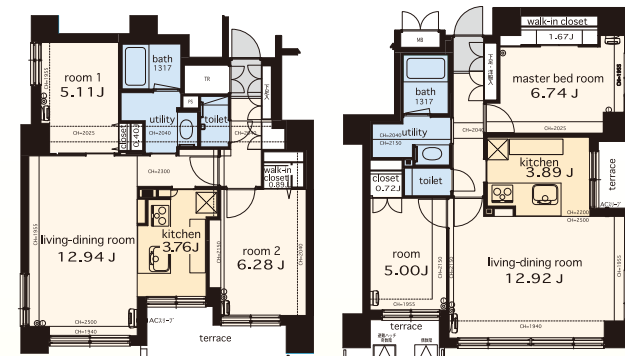

周辺施設 (徒歩にて)

セブンイレブン:6分 / 東光ストア:10分 / 市電「静修学園」前:2分
ローン:2分 / フレティ:8分

北海道銀行:4分