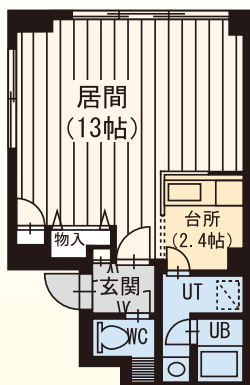

周辺施設(徒歩にて)

商業 東急ハンズ:1分/サックス:1分/パルコ:5分/三越・丸井今井:6分

公共 地下鉄「すすきの」駅:3分

その他 郵便局:1分

●1R/41.53㎡

●1R/36.44㎡

ガスFF 浴シャ瞬 浴ト別 洗面台 ネット
B S

ノンナミーア 南3条西8丁目12番地1 鉄筋造9階建