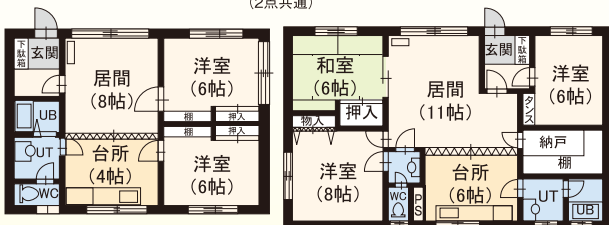

セブンイレブン:1分 / 東光ストア:5分 /
ベスト電器:4分

大谷地バスターミナル:5分

インドアテニスセンター:2分 /
札幌信用金庫:5分 / 北洋銀行:5分

灯油FF 浴シャ断 浴ト別 照明 駐輪場

(2点共通)

ラーケルヒルズマンション 厚別南2丁目3番18号

鉄筋造4階建

システムキッチン、
シャブードレッサー、ウォシュレット付!!