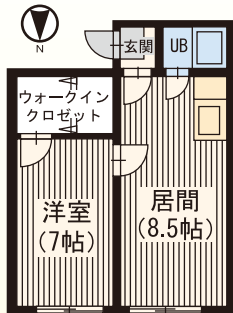

●1DK / 33.00㎡