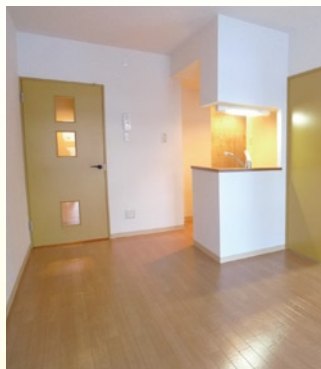

アーバンクラスタ新札幌Ⅲ 厚別中央2条4丁目8番24号 鉄筋造4階建

近隣商業施設充実!
単身者オススメ!

新さっぽろ駅 徒歩5分

1LDK...4.5万円～

駐車場有