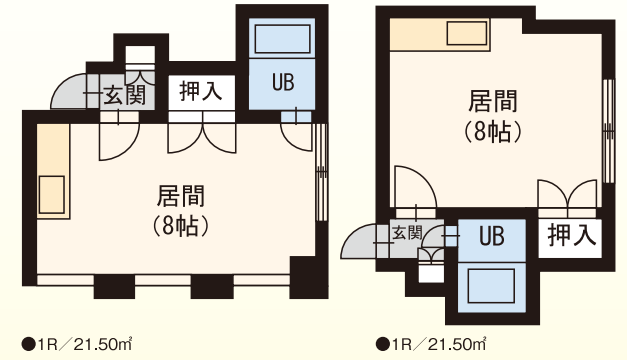

周辺施設 (徒歩にて)
商業 東急イン:1分 / サックス:2分 / ススキノラフィラ:3分 / 三越・丸井今井:6分
その他 北洋銀行:4分 / 北海道銀行:4分

天 ガ ガスFF 浴シャ瞬
(2点共通)