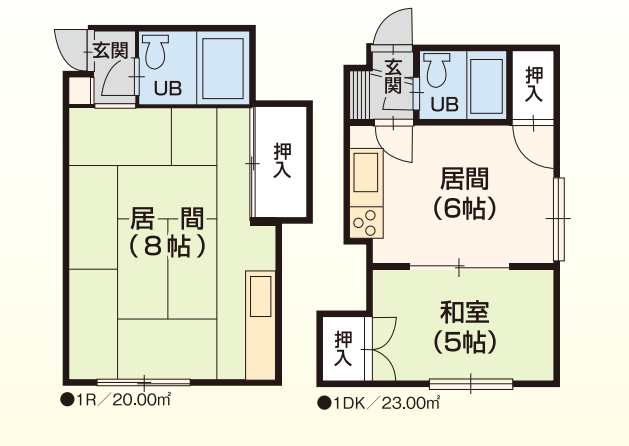

地下鉄南北線

麻生駅

麻生

札幌

真駒内

藤井ビル麻生 麻生町7丁目7番7号

鉄筋造4階建

自 風呂、トイレ別。鉄筋マンション

麻生

徒歩
7分

1R .....2.9万円~
1K .....2.9万円~

共益費有 | 駐車場有

周辺施設 (徒歩にて)

商業 セブンイレブン:3分 / 東光ストア:7分 /
ダイエー:8分 / ニトリ家具:9分

公共 北札幌病院:3分 / 麻生バスターミナル:1分 /
JR「新琴似」駅:8分

その他 麻生球場:1分

ガスFF | 浴シャ瞬 | 浴ト別 | 照明 | ネット
J-COM | 駐輪場 | ランドリー | 管理人

藤井ビルN40 北40条西4丁目2番5号

鉄骨鉄筋造8階建

自 都心部へ好アクセス!

麻生

徒歩
1分

2LDK...5.7万円~

共益費有

周辺施設 (徒歩にて)

商業 東光ストア:1分 / ダイエー:1分

公共 麻生交番:2分 /
JR「新琴似」駅:10分

その他 ヴィクトリア:1分 / パポッツ麻生:1分 /
北洋銀行:1分 / 松屋当ビル1F

天ガ | ガスFF | 浴シャ瞬 | 浴ト別 | シスK
シャンドレ | ネット | J-COM | パル | 駐輪場
ロック | エレ

タカタハイツ 麻生町7丁目6番1号

木造サイ2階建

管 広々収納、麻生球場隣り

麻生

徒歩
7分

1R .....2.3万円~
2DK .....4.5万円~

共益費有 | 駐車場有

周辺施設 (徒歩にて)

商業 セブンイレブン:4分 / 東光ストア:8分 /
ダイエー:9分 / ニトリ家具:10分

公共 北札幌病院:4分 /
JR「新琴似」駅:8分

その他 麻生球場:1分

天ガ | ガスFF | 浴シャ瞬 | ネット | J-COM
駐輪場

ケントハウス 麻生町3丁目4番3号

木造サイ2階建

管 インターネット対応
(月額2,258円) (税込)

麻生

徒歩
4分

1R .....2.8万円~
1K .....3.7万円~

共益費有 | 駐車場有

周辺施設 (徒歩にて)

商業 ローソン:3分 / 東光ストア:4分 /
セブンイレブン:6分 / ダイエー:8分

公共 北札幌病院:6分 /
JR「新琴似」駅:10分

その他 郵便局:徒歩5分 /
パポッツ麻生:徒歩5分

天ガ | ガスFF | 浴シャ瞬 | ネット | J-COM
駐輪場

地下鉄南北線

地下鉄東西線

地下鉄東豊線

バス・JR・市電