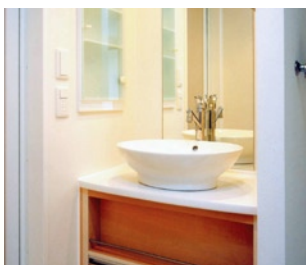

その他
札幌大通東2郵便局:2分 / 北洋銀行:3分

F021 菊水2条1丁目8番16号

鉄筋造13階建

自 本格的デザイナーズMS
Fシリーズ第3弾

菊水

徒歩
1分

1K5.2万円～
1LDK...6.1万円～

共益費有 駐車場有