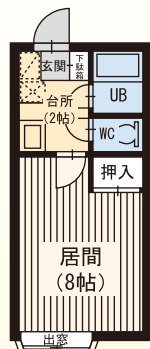

●1K / 23.00㎡