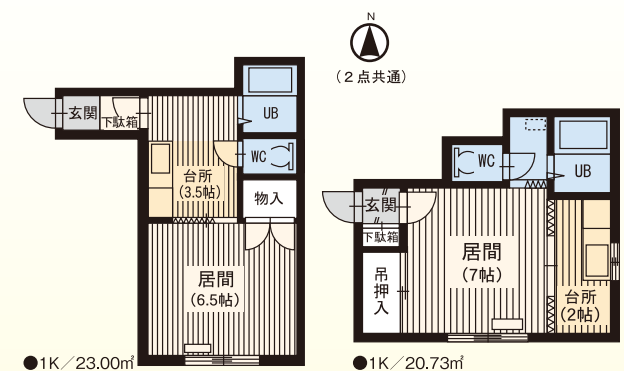

地下鉄南北線

地下鉄東西線

地下鉄東豊線

バス・JR・市電