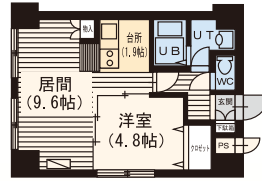

周辺施設 (徒歩にて)

商業 ショッピングセンター光星:3分 / 札幌フードセンター:4分 / ホームック:4分 / サンクス:1分	学校 吉田学園:1分 / 大谷短大:5分 / 天使女子短大:7分
公共 東区役所:1分	その他 ゲオ札幌光星店:2分

●1LDK / 39.75㎡