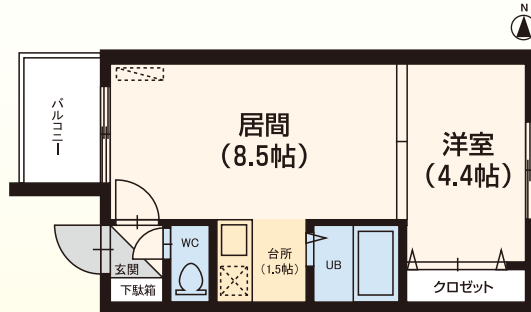

その他 北海道銀行:1分 / 郵便局:1分

天ガ 浴シャ瞬 浴ト別 ネット

●1DK / 27.74㎡

●2DK / 31.00㎡

藤井ビル中の島カサデューク 中の島1条7丁目10番1号 鉄筋造3階建

自 北海道自動車短大徒歩2分 コンビニ徒歩2分 中の島 徒歩15分

1DK3.2万円~

共益費有 駐車場有

周辺施設(徒歩にて)

商業 ローソン:2分 / コープさっぽろ:10分

学校 北海道自動車短大:4分

公共 北海道社会保険病院:1分 / 「北海道社会保険病院」バス停:1分

その他 郵便局:1分

ガスFF 浴シャ瞬 浴ト別 ネット パル 駐輪場

●1DK / 29.00㎡

第33藤井ビル 平岸3条7丁目1番27号