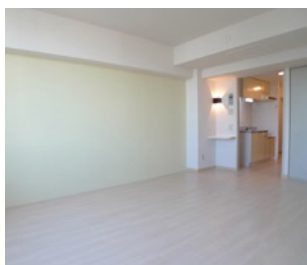

藤井ビルひばりが丘 厚別南1丁目9番5号

鉄骨鉄筋造11階建

自 地下鉄駅隣接 インターネット無料

ひばりが丘

徒歩
1分

1K .....3.9万円～
2LDK...9.0万円～

共益費有 駐車場有

天ガ ガスFF 浴シャ断 浴ト別 シャンドレ ネット無料 J-COM B S 駐輪場 ロック
エ レ ランドリー 管理人

周辺施設 (徒歩にて)

ローソン:当ビル1F / コープさっぽろ:1分 /
ドラッグセイムス:2分

共栄小学校:6分 / 厚別南中学校:8分 /
北星学園

たけい内科医院:3分 / 馬場公園:5分 /
新札幌整形外科医院:1分

びっくりドンキー:5分

(2点共通)