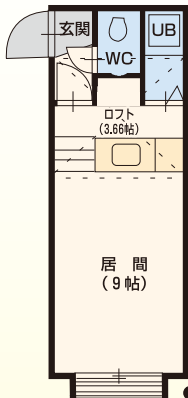

●1R+ロフト/21.87㎡