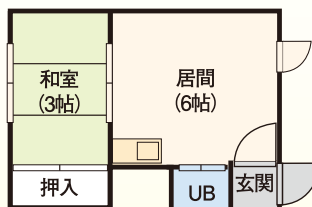

第1・第2ハイツ岡田 北9条東10丁目3番 木造3階建

管 アリオ札幌まで徒歩5分 **東区役所前** 徒歩7分

1R3.0万円~
1DK.....3.5万円~
共益費有 駐車場有

- 周辺施設(徒歩にて)
- 商業: セブンイレブン:2分 / アリオ札幌:5分 / イトーヨーカドー:5分
 - 学校: 学校法人光星学園:5分
 - 公共: 東区役所:5分

ガスFF 浴シャ断 ネット J-COM

●1DK / 19.61㎡