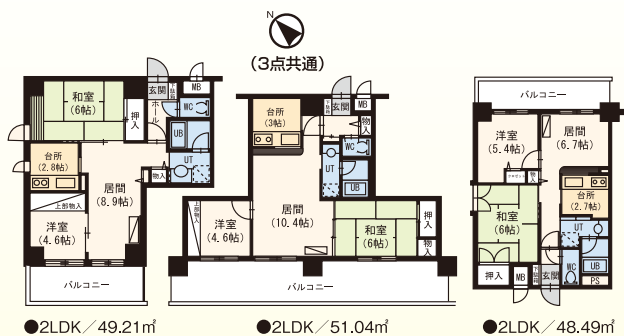

地下鉄南北線

麻生駅

麻生

札幌

真駒内

藤井ビル麻生 麻生町7丁目7番7号

鉄筋造4階建

自 風呂、トイレ別。鉄筋マンション

麻生

徒歩
7分

1R .....2.9万円~
1K .....2.9万円~

共益費有 | 駐車場有

周辺施設 (徒歩にて)

商業 セブンイレブン:3分 / 東光ストア:7分 /
ダイエー:8分 / ニトリ家具:9分

公共 北札幌病院:3分 / 麻生バスターミナル:1分 /
JR「新琴似」駅:8分

その他 麻生球場:1分

ガスFF | 浴シャ瞬 | 浴ト別 | 照明 | ネット
J-COM | 駐輪場 | ランドリー | 管理人

藤井ビルN40 北40条西4丁目2番5号

鉄骨鉄筋造8階建

自 都心部へ好アクセス!

麻生

徒歩
1分

2LDK...5.7万円~

共益費有

周辺施設 (徒歩にて)

商業 東光ストア:1分 / ダイエー:1分

公共 麻生交番:2分 /
JR「新琴似」駅:10分

その他 ヴィクトリア:1分 / パポッツ麻生:1分 /
北洋銀行:1分 / 松屋当ビル1F

天ガ | ガスFF | 浴シャ瞬 | 浴ト別 | シスK
シャンドレ | ネット | J-COM | パル | 駐輪場
ロック | エレ

タカタハイツ 麻生町7丁目6番1号

木造サイ2階建

管 広々収納、麻生球場隣り

麻生

徒歩
7分

1R .....2.3万円~
2DK .....4.5万円~

共益費有 | 駐車場有

周辺施設 (徒歩にて)

商業 セブンイレブン:4分 / 東光ストア:8分 /
ダイエー:9分 / ニトリ家具:10分

公共 北札幌病院:4分 /
JR「新琴似」駅:8分

その他 麻生球場:1分

天ガ | ガスFF | 浴シャ瞬 | ネット | J-COM
駐輪場

ケントハウス 麻生町3丁目4番3号

木造サイ2階建

管 インターネット対応
(月額2,258円) (税込)

麻生

徒歩
4分

1R .....2.8万円~
1K .....3.7万円~

共益費有 | 駐車場有

周辺施設 (徒歩にて)

商業 ローソン:3分 / 東光ストア:4分 /
セブンイレブン:6分 / ダイエー:8分

公共 北札幌病院:6分 /
JR「新琴似」駅:10分

その他 郵便局:徒歩5分 /
パポッツ麻生:徒歩5分

天ガ | ガスFF | 浴シャ瞬 | ネット | J-COM
駐輪場

地下鉄南北線

地下鉄東西線

地下鉄東豊線

バス・JR・市電