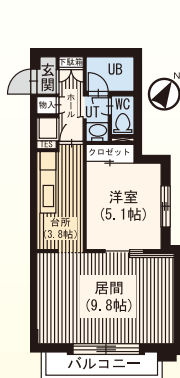

●1LDK / 42.69㎡