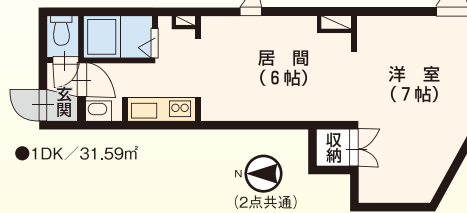

その他 極楽湯:4分

灯油FF 浴シャ瞬 浴別 駐輪場

●1DK / 28.11㎡

●1DK / 31.59㎡

(2点共通)

地下鉄東西線 バスセンター前～
菊水駅

宮の沢

大通 バスセンター前 菊水