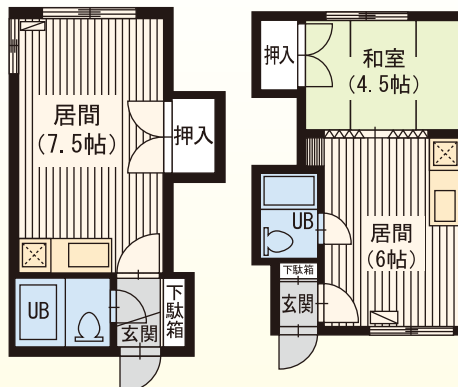

●1R/16.74㎡

●1DK/20.15㎡