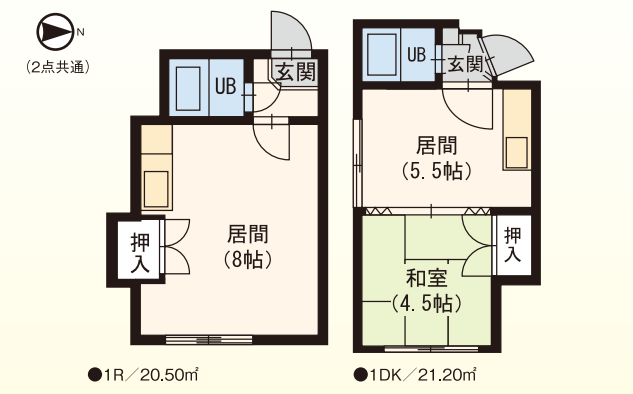

第32藤井ビル 南3条西6丁目1番地2 鉄筋造5階建

自 事務所使用可 **すすきの** 徒歩4分

1R ……**3.7万円**~
共益費有

周辺施設 (徒歩にて)
商業 東急イン:1分 / サックス:2分 / ススキノラフィラ:3分 / 三越・丸井今井:6分
その他 北洋銀行:4分 / 北海道銀行:4分

天 ガ ガスFF 浴シャ瞬
(2点共通)

メゾンレーベン 南15条西5丁目4番6号 鉄筋造4階建

管「中島公園」近接 **幌平橋** 徒歩5分

1R ……**2.7万円**~
1DK ……**3.2万円**~
共益費有 駐車場有

周辺施設 (徒歩にて)
商業 セブンイレブン:5分
学校 静修高校:3分
公共 市電静修高校前停:5分 / 中島公園:7分
その他 北海道銀行:5分

ガスFF 浴シャ瞬 ネット J-COM B S
駐輪場 管理人

F141 南14条西1丁目1番10号 鉄筋造15階建

自 本格的デザイナーズMS Fシリーズ第2弾 **幌平橋** 徒歩4分

1K ……**5.4万円**~
1LDK ……**6.5万円**~
2LDK **10.8万円**~
共益費有 駐車場有

天 ガ ガスFF 浴ト別 1HK ウォシュ ネット B S C S TVモニタ パル
ロードビ 駐輪場 ロック エ レ

周辺施設 (徒歩にて)

商業 セイコーマート:5分 / ローソン:8分
公共 中島公園:1分 / 札幌コンサートホールKitara:7分
その他 札幌パークホテル:8分 / サンマルク:6分