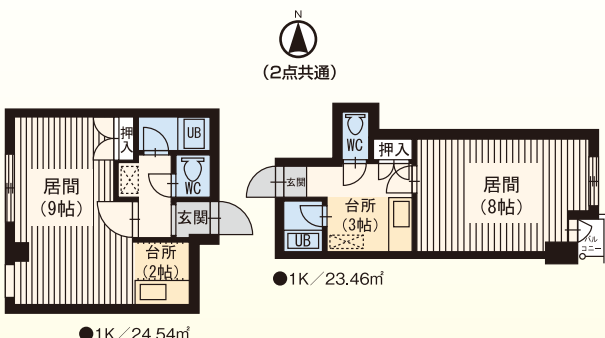

地下鉄南北線

地下鉄東西線

地下鉄東豊線

バス・JR・市電