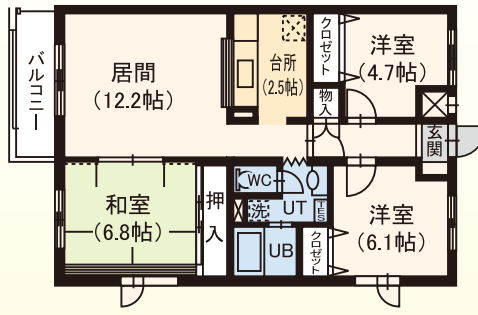

パークステージひばりが丘 厚別南1丁目19番10号 鉄筋造4階建

自 トランクルーム(無料)

ひばりが丘 徒歩7分

2LDK...6.6万円～
3LDK...7.0万円～

共益費有 駐車場有

天ガ TES F C 浴シャ調 浴ト別 追炊 シャンドレ ネット J-COM パル
駐輪場 ロック エレ トランクR 管理人

周辺施設(徒歩にて)

商業	サンクス:1分/コープさっぽろ:7分	学校	市立共栄小学校:8分/ 厚別南中学校:4分
公共	ふくとみ歯科:7分/たけい内科医院:9分/ 北のたまゆら:1分	その他	馬場公園:5分