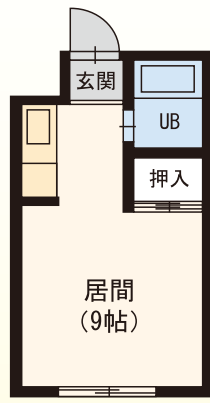

●1R / 20.40㎡