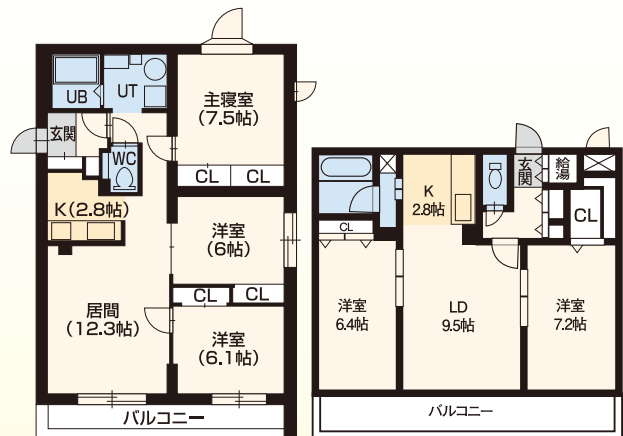

周辺施設 (徒歩にて)

商業 マックスバリュ:6分 / セイコーマート:4分 / セブンイレブン:6分 / 西友平岸店:9分

学校 平岸小学校:3分

浴ト別 シスク IHキ シャンドレ ウォッシュ
ネット J-COM TVモニタ バル ロードヒ
駐輪場 ロック エレ ペット