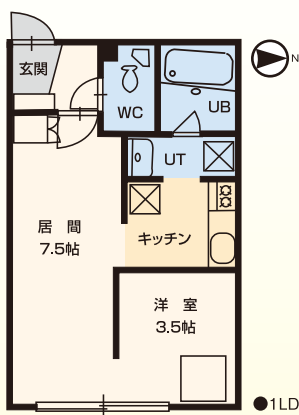

その他 ケオ:4分/北洋銀行:4分/TSUTAYA:10分

天 ガ 灯油FF 浴シャ隅 浴ト別 ウォシュ

●1LDK/28.00㎡

コンフォート東札幌 東札幌5条3丁目2番34号

木造サイ2階建

管 広々収納 全室フローリング

東 東札幌

徒歩 8分