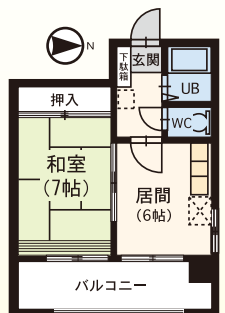

●1DK / 30.43㎡ ※和室は洋室にリフォーム可