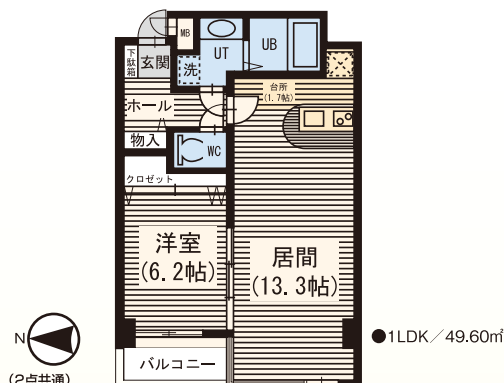

平岸みはらし公園:1分 / KKR札幌医療センター:9分

北海道銀行:3分 / 郵便局:3分

●1LDK / 49.60㎡

●3LDK / 96.26㎡

藤井ビル中の島 中の島1条1丁目7番11号 鉄骨造4階建

自 トイレ別(5タイプ) 地下鉄まで30m 中の島 徒歩1分

1R2.8万円~
1DK3.8万円~

共益費有