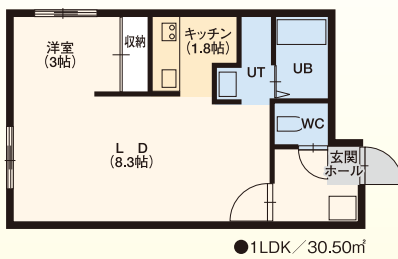

ハイツのざわ 北25条東18丁目3番11号 木造3階建

管 小学校徒歩圏の2LDK **元町** 徒歩6分

2LDK...4.6万円~
共益費有 駐車場有

- 周辺施設(徒歩にて)
- 商業: マックスバリュ6分 / イオンショッピングセンター10分 / セブンイレブン3分 / ツルハドラッグ6分
 - 学校: 市立元町小学校:3分
 - その他: 郵便局:5分

浴シャ断 浴ト別 照明 駐輪場

●2LDK / 48.12㎡