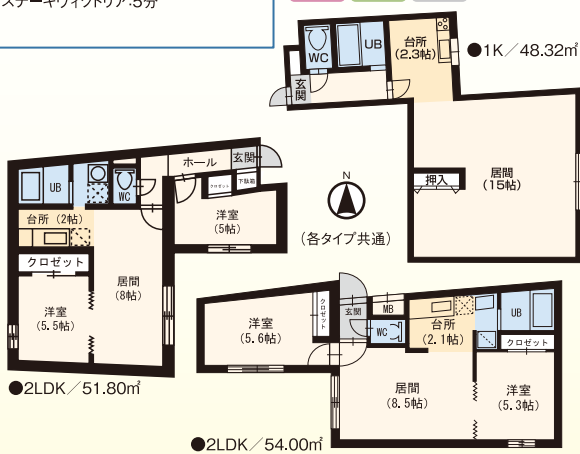

1. 周辺施設(徒歩にて)
2. 商業 セイコーマート:2分
   - 学校 北海学園大学:6分 / 市立旭小学校:3分
   - 公共 旭町医院:4分 / すいしゃ公園:5分
   - その他 スターキヴィクトリア:5分

ガスFF 浴シャ瞬 浴ト別 シャンドレ 有線
駐輪場 B S ペット