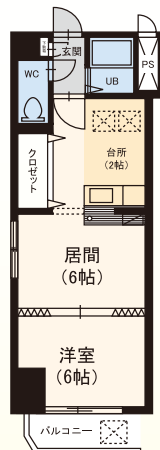

周辺施設 (徒歩にて)

商業 東光ストア:4分/
セブンイレブン:2分

学校 澄川西小学校:2分/
澄川中学校:10分

その他 郵便局:5分 / 北洋銀行:5分 / 南警察署澄川交番:4分 / 医療法人社団林下病院:6分

●1DK / 32.56㎡