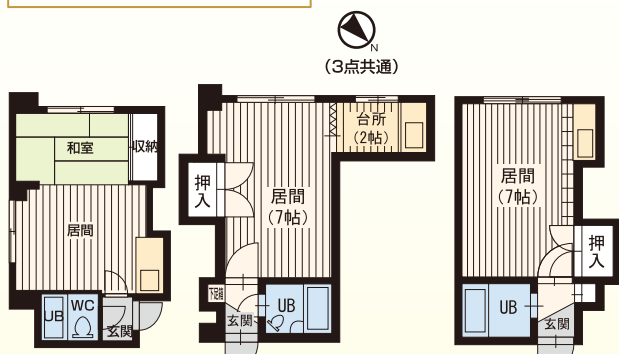

●1DK/23.65㎡

●1K/19.30㎡

●1R/16.00㎡