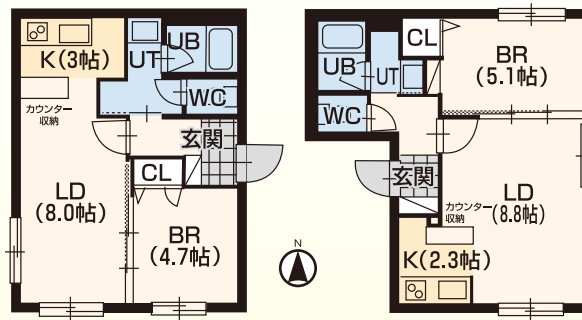

●1LDK/37.26㎡

●1LDK/37.54㎡

地下鉄南北線

地下鉄東西線

地下鉄東豊線

バス・JR・市電