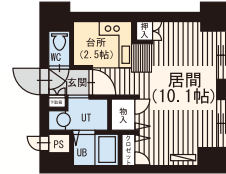

●1K / 31.80㎡