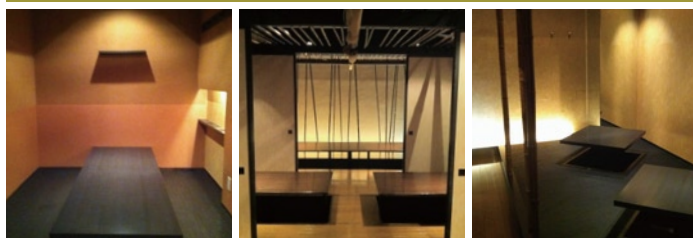

バー、小料理屋、居酒屋、スナックなど、居抜店舗からリース店舗まで豊富なバリエーションでお客さまのニーズに合ったステージをご提案いたします。

北海道の歓楽中心街、札幌すすきの。飲食店や娯楽施設は約4,500店ともいわれ、東京以北では最大であり市民はもとより多くの観光客も訪れる。産地直送の新鮮な魚介類や地元野菜を使い“うまいもの”が安価で味わえることにくわえて、女性同士で出かけても安心して楽しめる治安の良さも魅力である。そのすすきで、藤井ビルは昭和38年よりソーシャルビル経営における経験とノウハウを活かし好条件となるビルを所有・管理して物件提供している。様々な店舗がひしめく街すすきの中で理想的なスペースを確保することは、なかなか難しいことであるが、地域に密着したきめ細かい情報力を駆使し、立地・スペース・設備・予算面など必要とされる物件希望を的確に把握し、対応できることが強みである。通常、店舗を出す場合には、その形体に合

わせて内装工事後にオープンさせることがほとんどだが、藤井ビルではお客様の理想に近い店舗をリース物件として提供することも可能としている。またビルデザインにも特徴を持たせ、F-45のエントランスには“タマゴ”のオブジェをシンボルとして設置することにより、今では“タマゴ”のビルといえばF-45だとわかるほど知名度が浸透して、集客面でも一役買っている。このように物件を提供・リースするだけではなく、地下鉄を利用してすすきを訪れるお客様のために、すすきの駅構内に電飾看板を掲出してわかりやすく引導させるようにしているほか、藤井ビルが企画・主催して「すすきのFanFunフェスタ」と題して、豪華賞品が当たる抽選会をメインとした、利用するお客様と迎える店舗が満足できる合同イベントを開催していることも信頼を得ている要因のひとつである。

F-45

住所:中央区南4条西5丁目
交通:地下鉄「すすきの」駅徒歩3分
構造:鉄骨鉄筋コンクリート造地下1階
地上14階建
契約面積:11.2坪~165坪

31.56坪

89.73坪

13.90坪