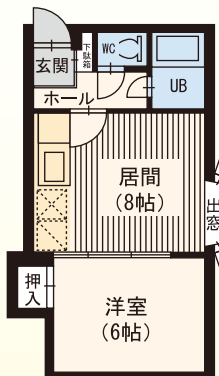

周辺施設 (徒歩にて)

商業   サンクス:1分 / ローソン:3分 / ホームック:6分
公共   地下鉄「北12条」駅:6分 / さつき公園:5分 / JR「札幌」駅:10分
その他   北洋銀行:10分 / ゲオ光星店:6分

ガスFF 浴シャ瞬 浴ト別 照明 ネット J-COM 駐輪場 管理人

●1DK / 31.20㎡