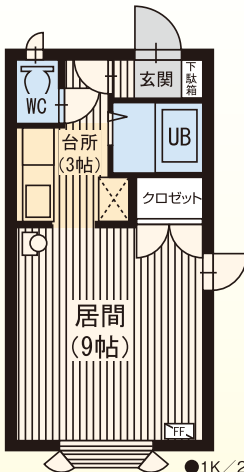

周辺施設 (徒歩にて)

商業 タイエスターバックス:3分 / アインズセリア:3分 / ローソン:5分 / セブンイレブン:6分 / マックスバリュ:8分 / 西友:12分

公共 円山バスターミナル:4分

その他 ゆうちょATM・北海道銀行ATM:3分 / 北洋銀行ATM:5分 / コナミスポーツクラブ:3分