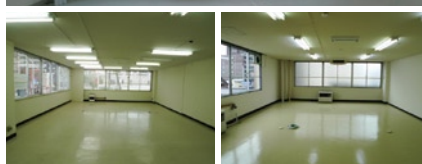

第33藤井ビル

住所:豊平区平岸3条7丁目
 交通:地下鉄「平岸」駅 徒歩1分
 構造:鉄骨鉄筋コンクリート造10階建
 契約面積:8.5坪~80坪

東札幌藤井ビル

住所:白石区東札幌2条6丁目
 交通:地下鉄「白石」駅 徒歩1分
 構造:鉄筋コンクリート造6階建
 契約面積:5坪~47坪

藤井ビル北37

住所:北区北37条西4丁目
 交通:地下鉄「麻生」駅 徒歩2分
 構造:鉄骨造5階建
 契約面積:13坪~67坪