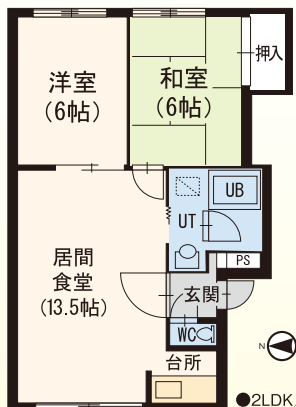

宏友ハイツ 西野2条8丁目2番1号 鉄骨鉄筋造6階建

自 灯油暖房・床暖房 (3DK・3LDKの洋室) 西野2条7丁目 徒歩1分

2DK …… 4.4万円～
3LDK …… 6.0万円～

共益費有 駐車場有

灯油FF 浴シャ瞬 浴ト別 温 水 ネット
J-COM パル 駐輪場 トランクR エレ
管理人

周辺施設(徒歩にて)

商業 セイコーマーケット:1分 / ホームック:5分 / ローソン:3分 / スーパーマンボウ:4分

学校 西園小学校:4分 / 手稲東中学校:10分

公共 地下鉄「宮の沢」駅:12分

アムニティハイム厚別 厚別西3条5丁目7番11号 木造サイ2階建

管 ファミリー物件 灯油暖房 駐車場付 厚別西3条5丁目 徒歩2分

2LDK …… 5.5万円～

共益費有 駐車場有

灯油FF 浴シャ瞬 浴ト別 洗面台 照明
ネット パル トランクR

周辺施設(徒歩にて)

商業 サンクス:6分 / ホームック:1分 / 西友:2分

学校 厚別通小学校:10分

公共 厚別ちびっこ公園:8分 / JR「厚別」駅:14分

その他 第2あつべつ幼稚園:6分 / 北洋銀行:2分

ブルーハイム厚別 厚別西2条5丁目2番7号 木造サイ2階建

管 灯油暖房 広々2LDK 車庫付 厚別西3条5丁目 徒歩1分

2LDK …… 5.2万円～

駐車場有

灯油FF 浴シャ瞬 浴ト別 洗面台 照明
トランクR

周辺施設(徒歩にて)

商業 サンクス:4分 / ツルハドラッグ:3分 / ホームック:4分 / 西友:5分

学校 厚別通小学校:9分

公共 厚別ちびっこ公園:7分 / JR厚別駅:11分

その他 第2あつべつ幼稚園:5分

グリーンヒルシャトー 西岡4条9丁目1番26号 鉄筋造4階建

自 灯油暖房 J-COM対応 西岡3条9丁目 徒歩1分

1R・1DK …… 3.7万円～

2LDK …… 4.8万円～

3LDK …… 6.0万円

共益費有 駐車場有

灯油FF 浴シャ瞬 浴ト別 シャンドレ ネット
J-COM パル 駐輪場 管理人

周辺施設(徒歩にて)

商業 ファミリーマーケット:1分 / ラルズマーケット:1分

学校 西岡小学校:6分 / 西岡中学校:8分 / 札幌大学:8分

その他 北海道銀行:2分