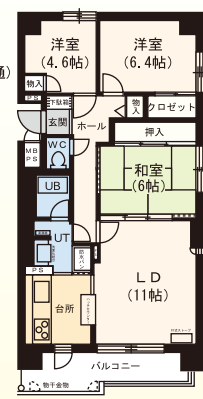

周辺施設 (徒歩にて)

商業 セイコーマート:2分 / ローソン:4分 / 東光ストア:5分

学校 日新小学校:7分 / 陵北中学校:16分

その他 北洋銀行:6分

●4LDK / 88.60㎡

●3LDK / 75.69㎡

円山コーポ藤井A・B 北2条西26丁目 鉄筋造4階建

自 安くてキレイ!! 西28丁目 徒歩5分