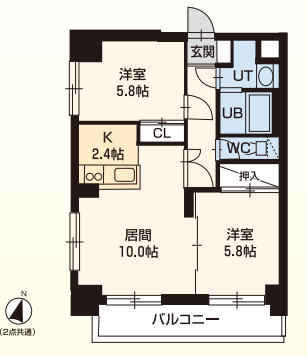

●2LDK/53.03㎡

●2LDK/53.95㎡

シエルエトワレ 北3条東10丁目16番地10 鉄筋造3階建

管 居間はワイドサイズで南向き 苗穂 徒歩9分

2LDK...6.8万円~
共益費有 駐車場有

周辺施設(徒歩にて)

商業 ローソン:8分/セブンイレブン:8分/
アリオ:5分/サンクス:6分

公共 札幌厚生病院:4分/
地下鉄「バスセンター前」駅:14分