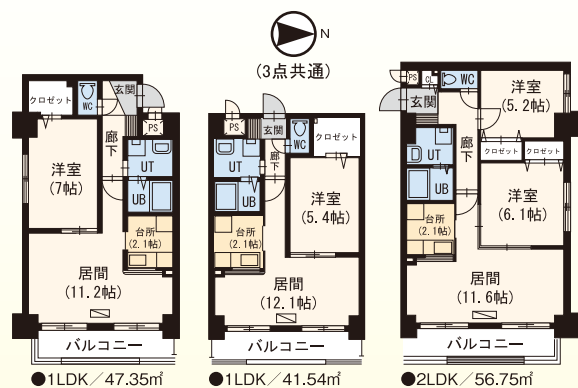

●1LDK/47.35㎡

●1LDK/41.54㎡

●2LDK/56.75㎡

藤井ビル北23条 北23条西3丁目1番13号 鉄骨鉄筋造10階建

自 天然ガス、オートロック、エレベーター

北24条

徒歩 2分

1K...3.9万円~

●1LDK/33.21㎡

●1K/27.90㎡

藤井ビル北23条II 北23条西6丁目2番58号 鉄筋造8階建

自 高級感漂う外観

北24条

徒歩 3分

1LDK...4.8万円~

ミングル 5.5万円~