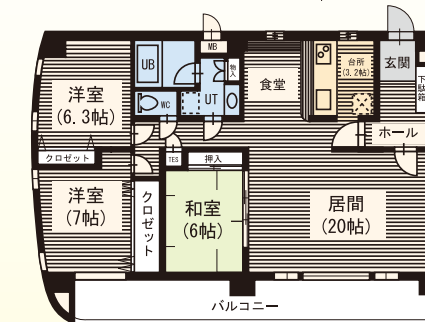

平岸みはらし公園:1分 / KKR札幌医療センター:9分

北海道銀行:3分 / 郵便局:3分

●1LDK / 49.60㎡

●3LDK / 96.26㎡

藤井ビル中の島 中の島1条1丁目7番11号 鉄骨造4階建

自 トイレ別(5タイプ) 地下鉄まで30m 中の島 徒歩1分

1R2.8万円~
1DK3.8万円~

共益費有