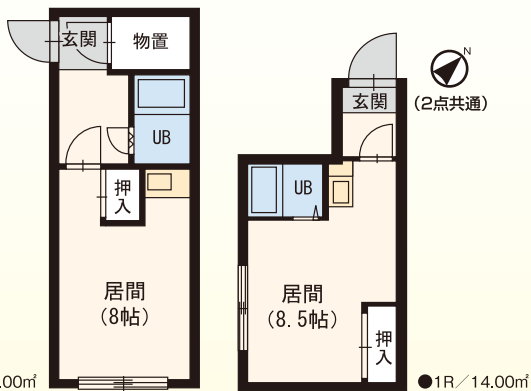

自 北大へ徒歩1分! 北18条 徒歩5分

1R2.8万円~
共益費有

周辺施設アクセス(徒歩にて)

- 商業 セブンイレブン:4分/ビッグハウス:8分
- 学校 学校法人藤学園:2分/北海道大学:10分
- 公共 東警察署:1分
- その他 郵便局:5分

ガスFF 浴シャ瞬 ネット 駐輪場

●1R/14.00㎡

●1R/14.00㎡

19条ハイツ 北19条西6丁目1番21号 木造サイ2階建