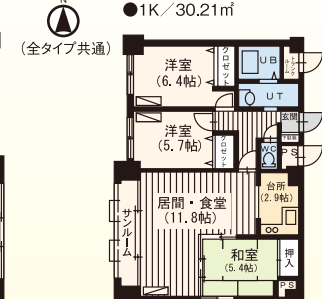

●1LDK / 38.16㎡

●1K / 30.21㎡

●2LDK / 62.01㎡

●3LDK / 77.91㎡

藤井ビル北10条 北10条東1丁目2番1号 鉄筋造4階建

自 札幌駅まで徒歩10分 北13条東 徒歩4分

1K3.4万円～
1DK4.2万円～

共益費有 駐車場有