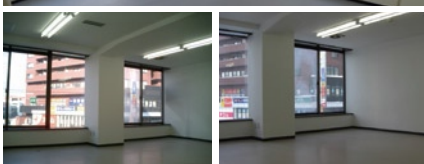

東札幌藤井ビル

住所:白石区東札幌2条6丁目
交通:地下鉄「白石」駅 徒歩1分
構造:鉄筋コンクリート造6階建
契約面積:5坪~47坪