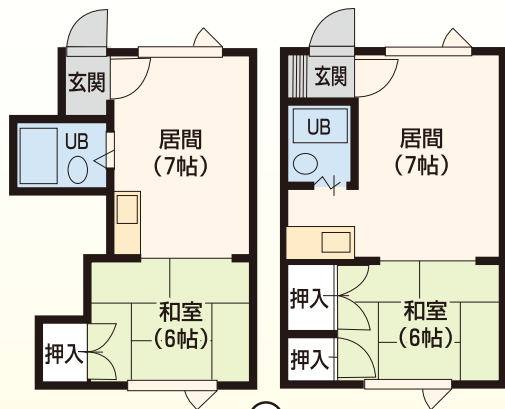

ガスFF 浴シャ隅 駐輪場

●1DK/27.50㎡

●1DK/28.00㎡

N32 B棟 北32条西11丁目1番10号 鉄筋造4階建

管 アクセス充実、全戸南向き角部屋

北34条

徒歩 12分

1LDK...5.3万円～