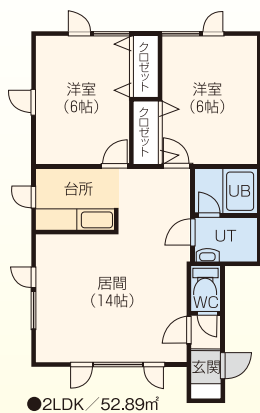

グレース22 宮の沢2条2丁目7番7号 木造サイ2階建

管 フローリング・たっぷり収納 宮の沢 徒歩9分

2LDK...6.6万円～
(税込)
駐車場有

1. 周辺施設(徒歩にて)
2. 商業 西友宮の沢店:6分 / ローソン:4分 / セイコーマート:3分
   - 公共 しらかば公園:1分 / 勤医協札幌西病院:8分 / 宮の沢バスターミナル:7分
   - その他 インヤチョコレートファクトリー:3分

ガスFF 浴シャ瞬 シェンドレ 照明 J-COM
B S 駐輪場

ガス料金は
21㎡まで
使用料支払い、
21㎡以上は
固定12,000円

コア4・5 二十四軒4条5丁目9番26号 鉄骨造3階建

管 全室ロフト、ローソン隣接 琴似 徒歩1分

1R+ロフト...2.7万円～
(共益費有)

1. 周辺施設(徒歩にて)
2. 商業 ローソン:1分 / セブンイレブン:4分 / ダイエー:4分
   - 公共 静和記念病院:1分 / 市営琴似バスターミナル:2分 / JR「琴似」駅:10分
   - その他 スポーツクラブzip:4分

灯油FF 浴シャ瞬 照明 ネット J-COM
B S 駐輪場

カーサグランデ 二十四軒4条7丁目5番21号 鉄筋造4階建

管 セブンイレブンすぐ隣 琴似 徒歩5分

1DK...3.1万円～
(共益費有)

1. 周辺施設(徒歩にて)
2. 商業 セブンイレブン:1分 / ダイエー:7分 / マックスバリュ:7分
   - 公共 静和記念病院:3分 / 札幌西区役所:4分 / JR「琴似」駅:18分
   - その他 北陸銀行:1分

ガスFF 浴シャ瞬 照明 ネット J-COM
B S 駐輪場 管理人

ハイツ常雄NO.8 北6条西26丁目 (右棟)1番8号 (左棟)1番10号 木造サイ2階建

管 環境良好 西28丁目 徒歩5分

1R...1.9万円～
1DK...3.2万円～
(共益費有)

1. 周辺施設(徒歩にて)
2. 商業 セイコーマート:2分 / 東光ストア:2分 / セブンイレブン:2分 / ローソン:2分
   - 学校 日新小学校:2分
   - 公共 札幌円山整形外科病院:2分
   - その他 ミスタードーナツ:2分 / 北洋銀行:2分 / ロイヤルホスト:2分

天ガ ガスFF 浴シャ瞬 ネット J-COM
B S 駐輪場 管理人