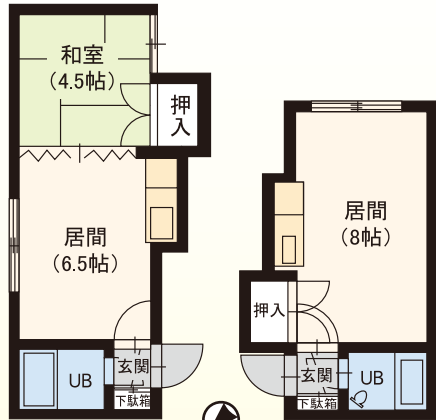

周辺施設 (徒歩にて)

1. 商業 ローソン:3分 / 東光ストア:4分
   その他 マクドナルド:2分 / 北洋銀行:6分 / ロイヤルホスト:5分 / アサヒビール園:8分 / ケンタッキーフライドチキン:4分

天ガ ガスFF 浴シャ瞬 駐輪場

●1DK / 21.00㎡

(2点共通)

●1R / 15.50㎡