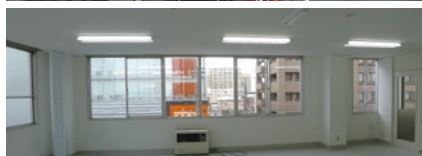

第33藤井ビル

住所:豊平区平岸3条7丁目
 交通:地下鉄「平岸」駅 徒歩1分
 構造:鉄骨鉄筋コンクリート造10階建
 契約面積:8.5坪~80坪

東札幌藤井ビル

住所:白石区東札幌2条6丁目
 交通:地下鉄「白石」駅 徒歩1分
 構造:鉄筋コンクリート造6階建
 契約面積:5坪~47坪

藤井ビル北37

住所:北区北37条西4丁目
 交通:地下鉄「麻生」駅 徒歩2分
 構造:鉄骨造5階建
 契約面積:13坪~67坪