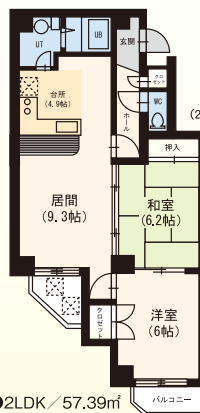

●2LDK / 57.39㎡