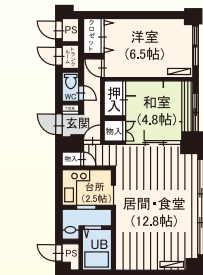

●1LDK / 38.16㎡

●1K / 30.21㎡

●2LDK / 62.01㎡

●3LDK / 77.91㎡

藤井ビル北10条 北10条東1丁目2番1号 鉄筋造4階建

自 札幌駅まで徒歩10分 北13条東 徒歩4分

1K3.4万円～
1DK4.2万円～

共益費有 駐車場有