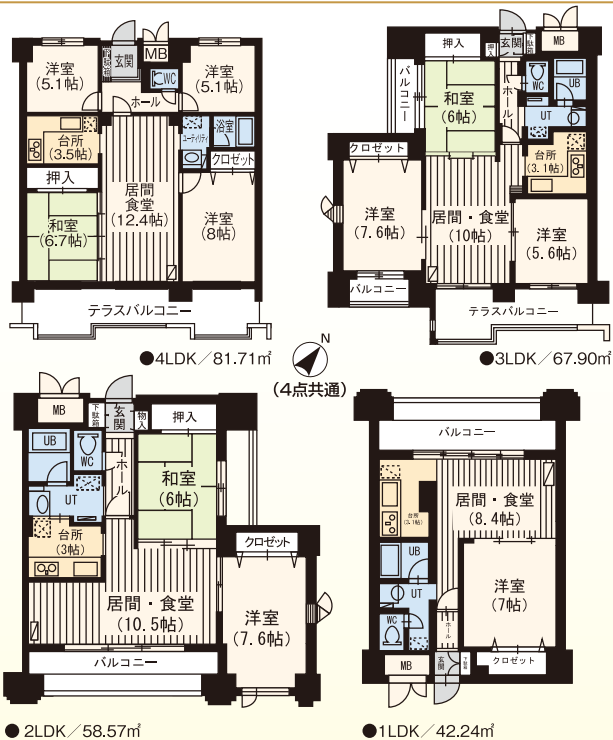

地下鉄南北線

地下鉄東西線

地下鉄東豊線

バス・JR・市電