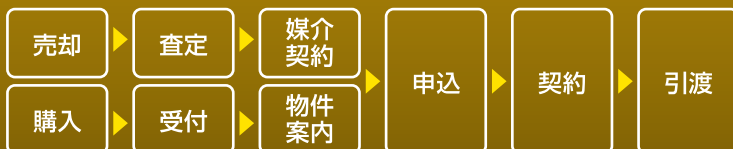

売却不動産

分譲マンション・一棟売アパート・一棟売ビル・土地

不動産を売却したい

不動産を購入したい

ローンが残ってるいるけど売却できるの？

このようなご相談のお手伝いをさせていただきます。
査定無料にて迅速に対応いたします。

売却および購入までのフローチャート