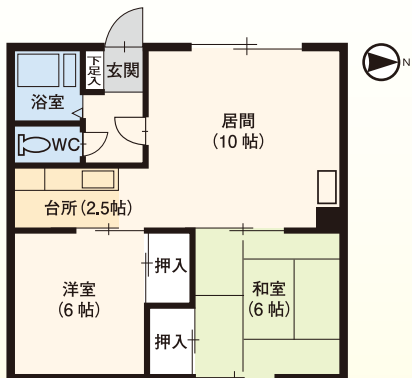

ハイツのざわ 北25条東18丁目3番11号 木造3階建

管 小学校徒歩圏の2LDK **元町** 徒歩6分

2LDK...4.6万円~
共益費有 駐車場有

- 周辺施設(徒歩にて)
- 商業: マックスバリュ6分 / イオンショッピングセンター10分 / セブンイレブン3分 / ツルハドラッグ6分
 - 学校: 市立元町小学校:3分
 - その他: 郵便局:5分

浴シャ断 浴ト別 照明 駐輪場

●2LDK / 48.12㎡