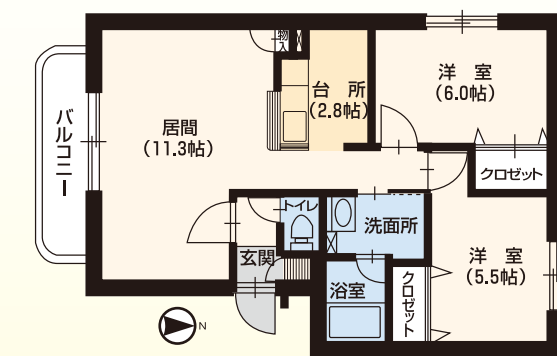

灯油FF エアコン 浴シャ瞬 浴ト別 シスK
カウンター シヤンドレ 暖便座 ネット J-COM
B S TVモニタ パル 駐輪場 トランクル
ロック