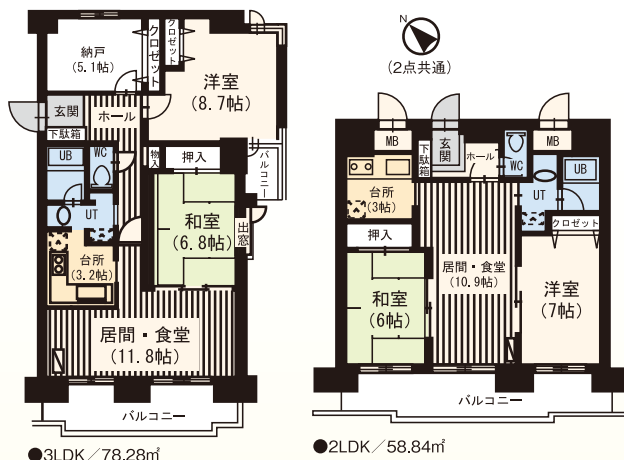

天ガ 灯油FF 浴シャ瞬 浴ト別 シスK シャンドレ ネット J-COM B S パル
駐輪場 ロック エレ

1. 周辺施設(徒歩にて)
2. 商業 東光ストア:2分 / 札幌フードセンター:1分
   - 学校 豊平小学校:5分 / 八条中学校:12分
   - 公共 豊平3条8丁目バス停:5分 / 地下鉄「学園前」駅:10分
   - その他 北洋銀行:1分 / ゲオ:5分