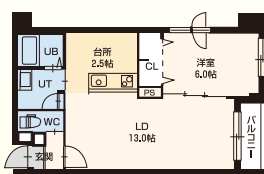

商業 マックスバリュ:2分/
ツルハドラッグ:1分

公共 澄川メディカルセンター:2分

その他 北洋銀行:1分/
澄川郵便局:2分

浴シャ隅 浴ト別 対面K 1HK シヤンドレ
ウォシュ ネット J-COM B S C S
TVモニタ パル ロック

●1LDK / 47.25㎡

●2LDK / 58.16㎡

コンフォート澄川 澄川3条3丁目3番25号 木造サイ2階建

管 全室フローリング、灯油暖房