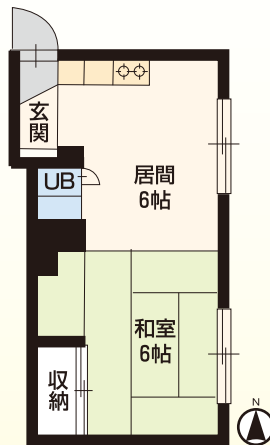

周辺施設 (徒歩にて)

商業 セブンイレブン:3分 / サンクス:3分

公共 札幌中央病院:4分 / 西線9条旭山公園通:8分

その他 ガスト:1分 / びっくりドンキー:2分

天ガ 浴シャ瞬 J-COM B S

●1DK / 25.00㎡