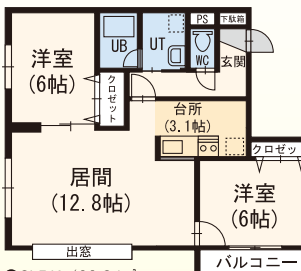

●2LDK/60.24㎡