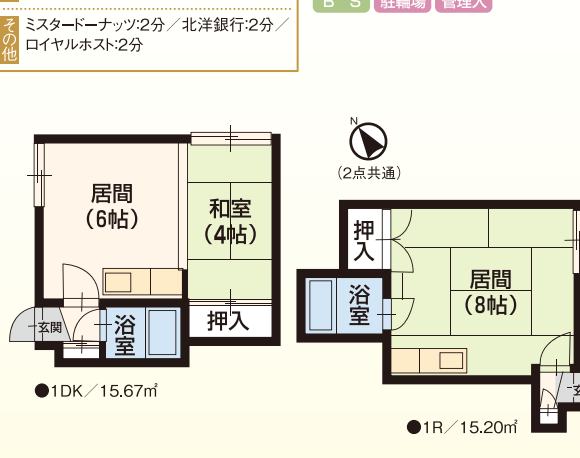

1. 周辺施設(徒歩にて)
2. 商業 セイコーマート:2分 / 東光ストア:2分 / セブンイレブン:2分 / ローソン:2分
   - 学校 日新小学校:2分
   - 公共 札幌円山整形外科病院:2分
   - その他 ミスタードーナツ:2分 / 北洋銀行:2分 / ロイヤルホスト:2分

天ガ ガスFF 浴シャ瞬 ネット J-COM
B S 駐輪場 管理人