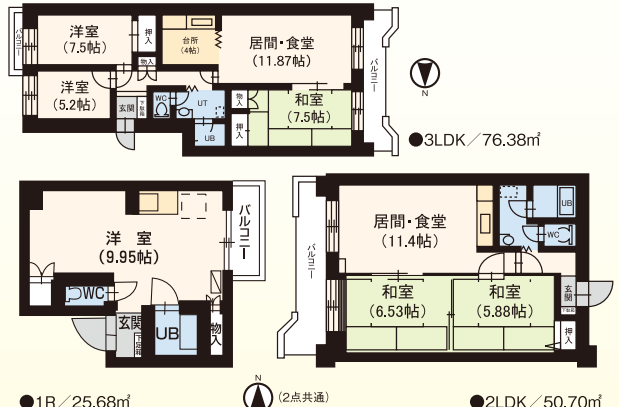

●1R / 25.68㎡ ●2LDK / 50.70㎡