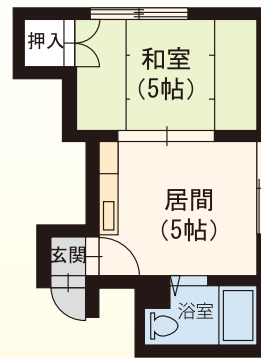

●1DK / 23.00㎡

(2点共通)

●1R / 14.00㎡

ハイツ葵 本郷通13丁目北4番10号 木造2階建

管 東光ストアへ徒歩5分 南郷13丁目 徒歩3分

1R2.0万円～
1DK3.1万円～
2DK3.8万円～

共益費有

周辺施設 (徒歩にて)