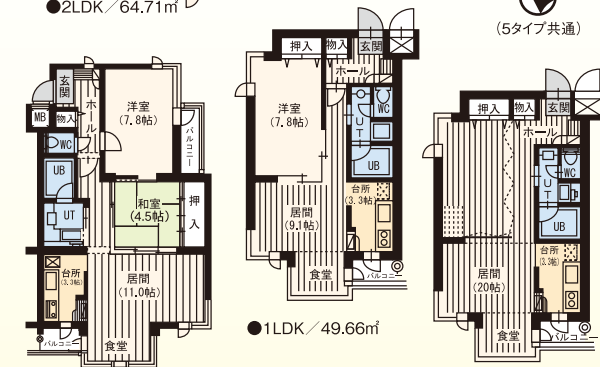

●2LDK / 64.71㎡

●2LDK / 63.27㎡

●1LDK / 49.66㎡

メゾン裏参道 南2条西26丁目1番6号 木造2階建

管 人気の高いオール電化マンション 円山公園 徒歩2分

1LDK...6.6万円～ 2LDK...8.2万円～

共益費有 駐車場有