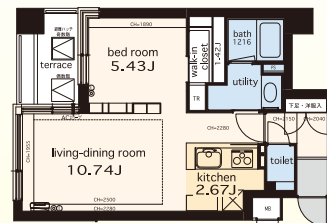

●2LDK / 63.59㎡

●2LDK / 63.64㎡