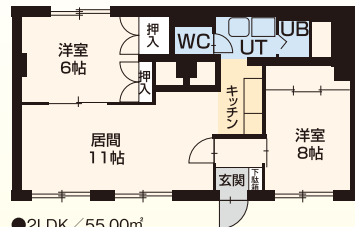

第33藤井ビル 平岸3条7丁目1番27号

鉄骨鉄筋造10階建

自 事務所使用可 便利施設充実

平岸

徒歩 1分

1LDK...5.5万円~
2LDK...6.5万円~

共益費有 駐車場有

天ガ 温水 シャンドレ ネット B S
駐輪場 エレ 管理人

周辺施設 (徒歩にて)

商業 東光ストア:2分/サンクス:1分/
セブンイレブン:2分

公共 KKR札幌医療センター:4分/
平岸交番:2分

その他 北洋銀行:1分/ロイヤルホスト:2分

●1LDK/56.20㎡

●2LDK/64.08㎡

(2点共通)

ジャルダンI 平岸3条8丁目8番24号

鉄筋造4階建

管 全戸西向き広々1LDK!

平岸

徒歩 3分

1LDK...4.3万円~
2LDK...4.8万円~

共益費有 駐車場有

ガスFF 浴シャ隅 浴ト別 ネット J-COM
バル 駐輪場 ロック

周辺施設 (徒歩にて)

商業 セブンイレブン:3分/東光ストア:5分

公共 平岸交番:6分

その他 北洋銀行:3分/ロイヤルホスト:2分/
空知信用金庫:5分

●1LDK/36.00㎡

●2LDK/55.00㎡

リーベンデル平岸 平岸1条8丁目3番11号 木造サイ2階建

管 全戸フローリング
システムキッチン 電動水抜栓

平岸

徒歩 3分

1LDK...6.0万円~
(P込)

駐車場有

天ガ ガスFF 浴シャ隅 シスK シャンドレ
ネット J-COM 駐輪場 トランクR

周辺施設 (徒歩にて)

商業 東光ストア:3分/西友平岸店:9分/
セイコーマート:3分/セブンイレブン:5分

公共 KKR札幌医療センター:3分

その他 北海道銀行:6分

●1LDK/40.00㎡

イデアール平岸 平岸1条9丁目6番16号 木造サイ2階建

木造サイ2階建

管 システムキッチン 灯油暖房

平岸

徒歩 6分

1LDK...5.4万円~
2LDK...6.9万円~

共益費有 駐車場有

灯油FF 浴シャ隅 浴ト別 シスK シャンドレ
J-COM B S バル 駐輪場 ロック

周辺施設 (徒歩にて)

商業 サンクス:1分/東光ストア:6分/
西友平岸店:8分

その他 北洋銀行:7分/マクドナルド:5分

●1LDK/43.74㎡

●2LDK/60.24㎡