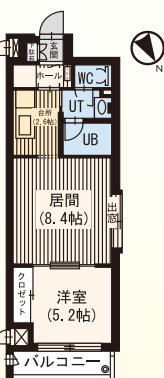

●1LDK / 37.29㎡