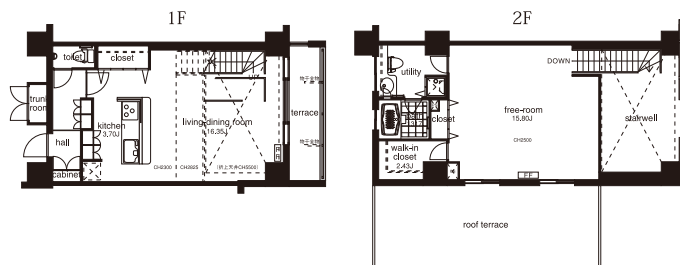

F106

DR TYPE

83.97㎡ (25.40坪)

ルーフバルコニーと2Fのフリールームが魅力。
本格的アイランドキッチンとマンツル型レンジフード。
1・2F両階にトイレを設置。

D TYPE

83.97㎡ (25.40坪)

ワイドデスクで装備された書斎がSOHOをサポート。
キッチン前のガラススクリーンと乱貼タイルで
スタイリッシュな空間を演出。

■F156