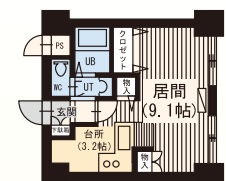

●1K / 30.21㎡