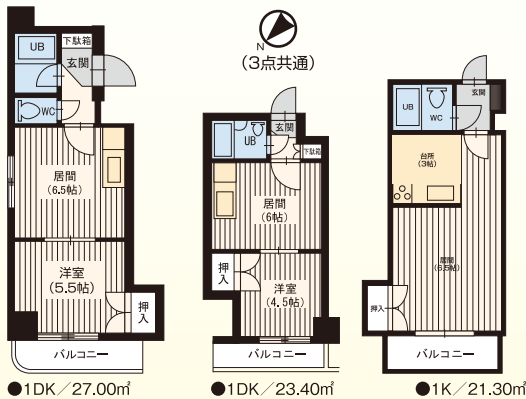

周辺施設 (徒歩にて)

商業 マックスバリュ:1分/サンクス2分/セブンイレブン:3分/
スーパーアークス:9分/ツルハドラッグ:9分

学校 北海道情報専門学校:10分

公共 勤医協病院:3分

その他 北洋銀行:1分/ゲオ:3分/
TSUTAYA:9分

灯油FF 浴シャ瞬 浴ト別 照明 有線
ネット J-COM B S C S パル

駐輪場 エレ 管理人
※浴ト別は12号室タイプのみ