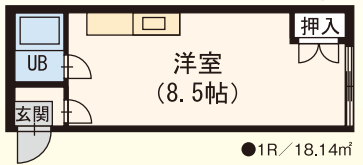

コーポ日商A・B 北3条西26丁目 鉄骨造4階建(A棟)・木造サイ3階建(B棟)
(A棟)3番10号 (B棟)3番11号

管 J-COM対応 西28丁目 徒歩5分

1R …… 1.8万円～
1DK …… 2.9万円～

共益費有

ガスFF 浴シャ瞬 ネット J-COM B S

周辺施設 (徒歩にて)

商業 ドラッグストア:5分 / 東光ストア:6分 / ローソン:7分 / 円山ミニ市場:4分

公共 内科医院:4分 / 西28丁目バスターミナル:5分

その他 宮の森スポーツクラブ:3分

●1DK / 33.00㎡

●1R / 18.14㎡

藤井ビルエクセレント円山 北5条西24丁目1番22号 鉄骨鉄筋造11階建

自 居間・廊下フローリング 西28丁目 徒歩5分

3LDK …… 7.9万円～
4LDK 10.7万円～

共益費有 駐車場有

天ガ 灯油FF 浴シャ瞬 浴ト別 シスK
ネット J-COM B S バル 駐輪場
トランクリック エレ 管理人

周辺施設 (徒歩にて)

商業 セイコーマート:2分 / ローソン:4分 / 東光ストア:5分

学校 日新小学校:7分 / 陵北中学校:16分

その他 北洋銀行:6分

●4LDK / 88.60㎡

●3LDK / 75.69㎡

円山コーポ藤井A・B 北2条西26丁目 鉄筋造4階建

自 安くてキレイ!! 西28丁目 徒歩5分

1R …… 2.0万円～

共益費有 駐車場有

天ガ ガスFF 浴シャ瞬 ネット J-COM
B S 駐輪場 管理人

周辺施設 (徒歩にて)

商業 ローソン:5分 / 円山クラス:5分 / 東光ストア:5分 / 円山ミニ市場:3分

公共 西28丁目バスターミナル:6分 / 円山公園:10分

その他 宮の森スポーツクラブ:3分 / 北洋銀行:5分

●1R / 23.75㎡

●1R / 18.02㎡

グリーンハイツ円山 南2条西27丁目2番10号 木造サイ2階建

管 マルヤマクラス3分、出窓付、フローリング 円山公園 徒歩4分

1K …… 3.7万円～

共益費有 駐車場有

ガスFF 浴シャ瞬 浴ト別 シャンドル ネット
J-COM B S

周辺施設 (徒歩にて)

商業 タイエスターバックス:3分 / アインズセリア:3分 / ローソン:5分 / セブンイレブン:6分 / マックスバリュ:8分 / 西友:12分

公共 円山バスターミナル:4分

その他 ゆうちょATM・北海道銀行ATM:3分 / 北洋銀行ATM:5分 / コナミスポーツクラブ:3分

●1K / 23.85㎡