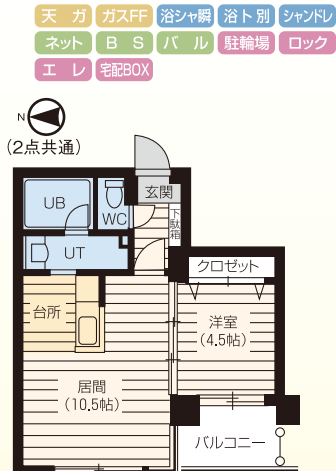

グランデフィラ 北13条西2丁目1番17号 鉄筋造11階建

インターネット対応 (月額1,575円)

北12条

徒歩3分

1LDK...5.0万円~

共益費有 駐車場有

周辺施設(徒歩にて)

商業 サックス4分/ローソン3分/セブンイレブン5分/コープさっぽろ北12条店4分

公共 JR「札幌」駅:10分

●1LDK/37.39㎡

●1LDK/35.04㎡

天ガ ガスFF 浴シャ瞬 浴ト別 シャンドレ
ネット B S パル 駐輪場 ロック
エレ 宅配BOX

藤井ビル北14条 北14条西4丁目1番21号 鉄筋造6階建

インターネット接続無料

北12条

徒歩5分