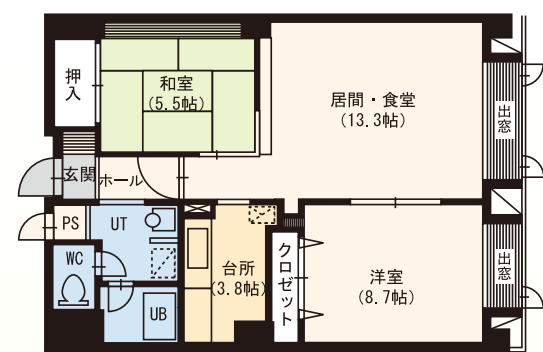

パークステージひばりが丘 厚別南1丁目19番10号 鉄筋造4階建

自 トランクルーム(無料)

ひばりが丘 徒歩7分

2LDK...6.6万円～
3LDK...7.0万円～

共益費有 駐車場有

天ガ TES F C 浴シャ調 浴ト別 追炊 シャンドレ ネット J-COM パル
駐輪場 ロック エレ トランクR 管理人

周辺施設(徒歩にて)

商業	サンクス:1分/コープさっぽろ:7分	学校	市立共栄小学校:8分/ 厚別南中学校:4分
公共	ふくとみ歯科:7分/たけい内科医院:9分/ 北のたまゆら:1分	その他	馬場公園:5分