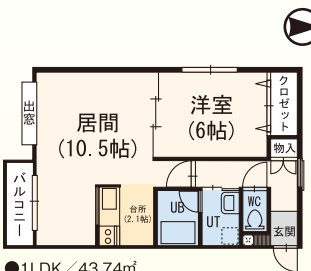

●1LDK/43.74㎡