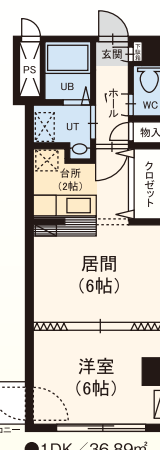

●1DK / 36.89㎡