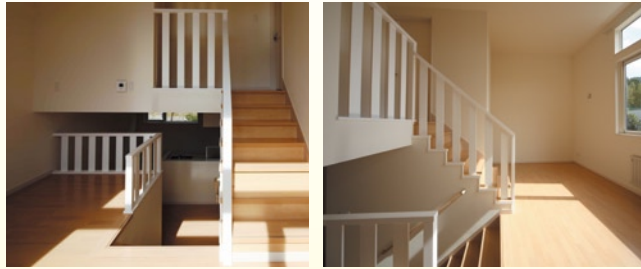

地下鉄南北線

地下鉄東西線

地下鉄東豊線

バス・JR・市電

タウンハウス澄川 澄川4条7丁目 (A棟)14番1号 (B棟)14番2号 (C棟)11番37号 (D棟)11番15号 木造サイ2階建

自 オール電化 メゾネット住宅 自衛隊前 徒歩5分

2LDK...8.7万円~ (P込)
駐車場有

IHK 洗面台 ウォッシュ ネット B S C S TVモニタ トランクル ベット ※ベットはA棟・B棟のみとなります。