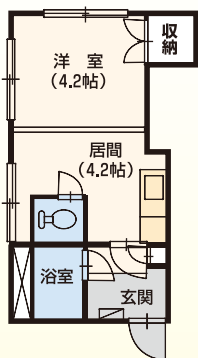

●1DK / 16.00㎡