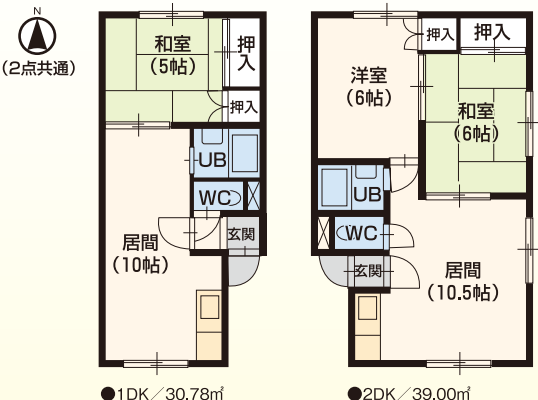

管 WC別あり、駐車場車庫 北18条 徒歩14分

1R2.9万円~
1DK3.7万円~
2DK4.6万円~
共益費有 駐車場有

周辺施設(徒歩にて)

- 商業 セブンイレブン:2分/サンクス:2分/セイコーマート:2分
- 公共 東警察署:9分
- その他 美香保公園:3分/ラウンドワン:徒歩3分

天 ガ 灯油FF 浴シャ瞬 浴ト別 ネット 駐輪場

●1DK/30.78㎡

●2DK/39.00㎡

上島コーポ 北17条西1丁目1番11号 木造サイ3階建

管 木目調クッションフロア 北18条 徒歩5分

1R3.0万円~
1DK3.5万円~
共益費有

周辺施設(徒歩にて)

- 商業 セイコーマート:1分/セブンイレブン:5分
- 学校 学校法人藤学園:1分/北海道大学:10分

天 ガ ガスFF 浴シャ瞬 ネット

●1DK/21.40㎡

●1R/15.77㎡

地下鉄南北線