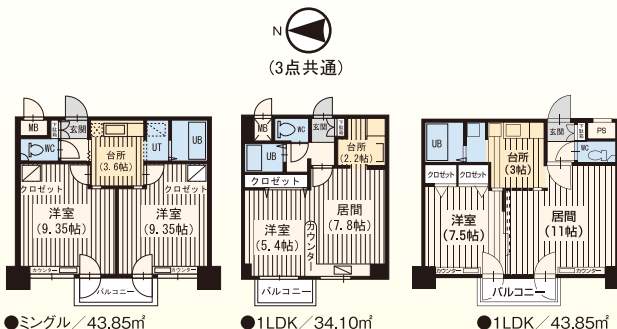

周辺施設(徒歩にて)

商業 マックスバリュ:4分/スーパーアークス:6分/ローソン:4分

公共 北区役所:1分/札幌北警察署:4分

その他 北洋銀行:4分/札幌サンプラザ:2分/郵便局:3分/北24条バスターミナル:3分

天ガ ガスFF 浴シャ厨 浴ト別 照明
ネット TVモニタ パル 駐輪場 ロック
エレ 管理人