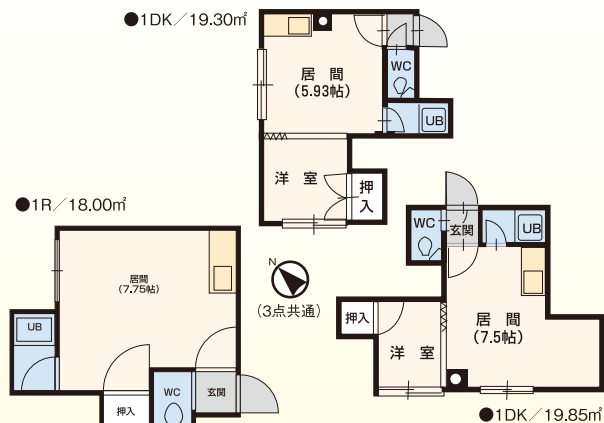

●1DK / 19.30㎡

(3点共通)

●1R / 18.00㎡

●1DK / 19.85㎡