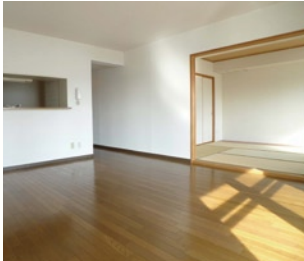

パークステージひばりが丘 厚別南1丁目19番10号 鉄筋造4階建

自 トランクルーム(無料)

ひばりが丘 徒歩7分

2LDK...6.6万円～
3LDK...7.0万円～

共益費有 駐車場有

天ガ TES F C 浴シャ調 浴ト別 追炊 シャンドレ ネット J-COM パル
駐輪場 ロック エレ トランクR 管理人

周辺施設(徒歩にて)

商業	サンクス:1分/コープさっぽろ:7分	学校	市立共栄小学校:8分/ 厚別南中学校:4分
公共	ふくとみ歯科:7分/たけい内科医院:9分/ 北のたまゆら:1分	その他	馬場公園:5分