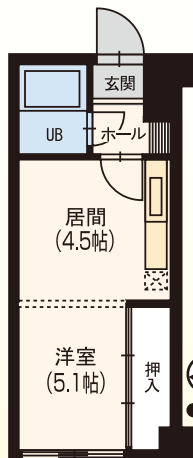

グレース22 宮の沢2条2丁目7番7号 木造サイ2階建

管 フローリング・たっぷり収納 宮の沢 徒歩9分

2LDK...6.6万円～
(税込)
駐車場有

1. 周辺施設(徒歩にて)
2. 商業 西友宮の沢店:6分 / ローソン:4分 / セイコーマート:3分
   - 公共 しらかば公園:1分 / 勤医協札幌西病院:8分 / 宮の沢バスターミナル:7分
   - その他 インヤチョコレートファクトリー:3分

ガスFF 浴シャ瞬 シェンドレ 照明 J-COM
B S 駐輪場

ガス料金は
21㎡まで
使用料支払い、
21㎡以上は
固定12,000円

コア4・5 二十四軒4条5丁目9番26号 鉄骨造3階建

管 全室ロフト、ローソン隣接 琴似 徒歩1分

1R+ロフト...2.7万円～
(共益費有)

1. 周辺施設(徒歩にて)
2. 商業 ローソン:1分 / セブンイレブン:4分 / ダイエー:4分
   - 公共 静和記念病院:1分 / 市営琴似バスターミナル:2分 / JR「琴似」駅:10分
   - その他 スポーツクラブzip:4分

灯油FF 浴シャ瞬 照明 ネット J-COM
B S 駐輪場

カーサグランデ 二十四軒4条7丁目5番21号 鉄筋造4階建

管 セブンイレブンすぐ隣 琴似 徒歩5分

1DK...3.1万円～
(共益費有)

1. 周辺施設(徒歩にて)
2. 商業 セブンイレブン:1分 / ダイエー:7分 / マックスバリュ:7分
   - 公共 静和記念病院:3分 / 札幌西区役所:4分 / JR「琴似」駅:18分
   - その他 北陸銀行:1分

ガスFF 浴シャ瞬 照明 ネット J-COM
B S 駐輪場 管理人

ハイツ常雄NO.8 北6条西26丁目 (右棟)1番8号 (左棟)1番10号 木造サイ2階建

管 環境良好 西28丁目 徒歩5分

1R...1.9万円～
1DK...3.2万円～
(共益費有)

1. 周辺施設(徒歩にて)
2. 商業 セイコーマート:2分 / 東光ストア:2分 / セブンイレブン:2分 / ローソン:2分
   - 学校 日新小学校:2分
   - 公共 札幌円山整形外科病院:2分
   - その他 ミスタードーナツ:2分 / 北洋銀行:2分 / ロイヤルホスト:2分

天ガ ガスFF 浴シャ瞬 ネット J-COM
B S 駐輪場 管理人