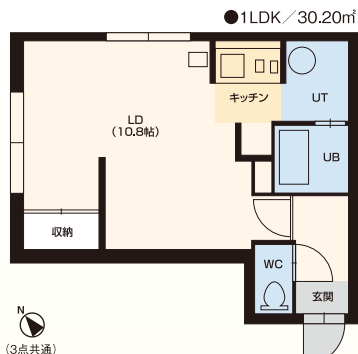

ハイツのざわ 北25条東18丁目3番11号 木造3階建

管 小学校徒歩圏の2LDK **元町** 徒歩6分

2LDK...4.6万円~
共益費有 駐車場有

- 周辺施設(徒歩にて)
- 商業: マックスバリュ6分 / イオンショッピングセンター10分 / セブンイレブン3分 / ツルハドラッグ6分
 - 学校: 市立元町小学校:3分
 - その他: 郵便局:5分

浴シャ断 浴ト別 照明 駐輪場

●2LDK / 48.12㎡