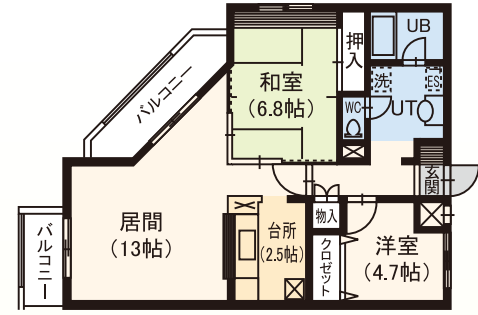

パークステージひばりが丘 厚別南1丁目19番10号 鉄筋造4階建

自 トランクルーム(無料)

ひばりが丘 徒歩7分

2LDK...6.6万円～
3LDK...7.0万円～

共益費有 駐車場有

天ガ TES F C 浴シャ調 浴ト別 追炊 シャンドレ ネット J-COM パル
駐輪場 ロック エレ トランクR 管理人

周辺施設(徒歩にて)

商業	サンクス:1分/コープさっぽろ:7分	学校	市立共栄小学校:8分/ 厚別南中学校:4分
公共	ふくとみ歯科:7分/たけい内科医院:9分/ 北のたまゆら:1分	その他	馬場公園:5分