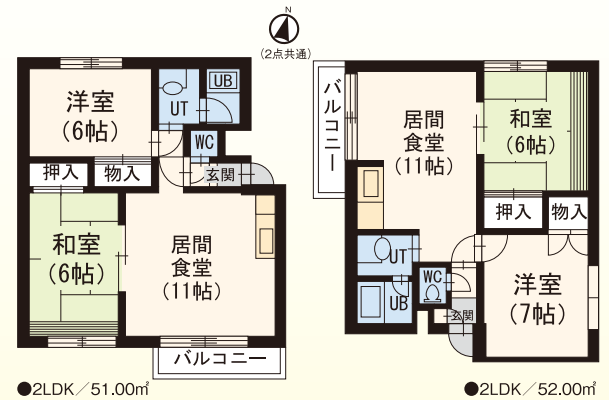

●2LDK / 51.00㎡ ●2LDK / 52.00㎡