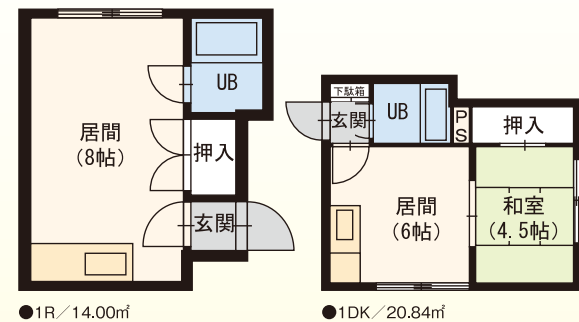

アークコート北27 北27条西8丁目2番19号 木造3階建

管 WC別、フローリング

北24条

徒歩10分

1DK ..... 3.5万円~
1LDK ..... 4.5万円~

共益費有 駐車場有

灯油FF 浴シャ瞬 浴ト別 シャンレ ネット
TVモニタ

周辺施設 (徒歩にて)

- **商業** スーパーアークス:5分 / セブンイレブン:7分 / ローソン:2分
- **学校** 美専学園北海道芸術デザイン専門学校:1分
- **公共** 北区役所:13分 / 札幌北警察署:6分
- **その他** 北二十九条西郵便局:5分

リーブル25 北25条西5丁目1番3号 鉄骨鉄筋造11階建

管 灯油暖房

北24条

徒歩3分

1DK ..... 4.5万円~

共益費有 駐車場有

灯油FF 浴シャ瞬 シャンレ ネット B S
バル 駐輪場 トランク ロック エレ

周辺施設 (徒歩にて)

- **商業** マックスバリュ:1分 / セイコーマート:4分 / スーパーアークス:8分
- **公共** 北区役所:3分 / 札幌北警察署:6分 / 北24条バスターミナル:4分
- **その他** 札幌サンプラザ:1分 / 北洋銀行:4分 / カラオケ歌屋:1分

コーポクラーク 北21条西3丁目2番47号 木造2階建

管 セブンイレブンへ徒歩3分

北24条

徒歩5分

1R ..... 2.0万円~
1DK ..... 2.3万円~
2DK 3.5万円

共益費有

天ガ ネット 駐輪場

周辺施設 (徒歩にて)

- **商業** セブンイレブン:3分
- **公共** 北二十条交番:6分
- **その他** 郵便局:6分 / 北洋銀行:7分

マイルーム22A・B 北22条東2丁目 (A棟)3番12号 (B棟)3番18号 木造サイ2階建

管 管理人常駐、天然ガス

北24条

徒歩8分

1R ..... 2.4万円~
1DK ..... 3.0万円~
2DK 4.0万円

共益費有 駐車場有

天ガ ガスFF 浴シャ瞬 ネット 駐輪場
管理人

周辺施設 (徒歩にて)

- **商業** 市民生協:5分 / セイコーマート:5分 / 東光ストア:10分
- **公共** 東警察署:1分 / 整形外科病院:3分
- **その他** 美香保公園:2分 / 札幌銀行:5分 / ラウンドワン:7分