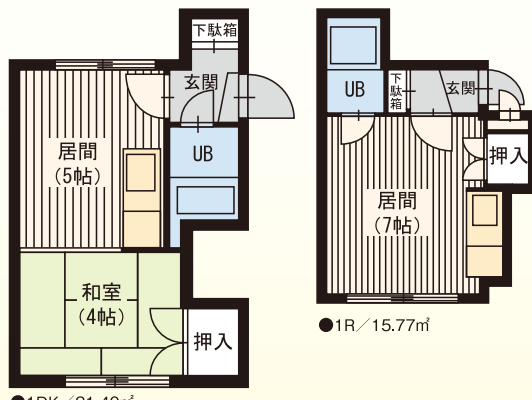

管 木目調クッションフロア 北18条 徒歩5分

1R3.0万円~
1DK3.5万円~
共益費有

周辺施設(徒歩にて)

- 商業 セイコーマート:1分/セブンイレブン:5分
- 学校 学校法人藤学園:1分/北海道大学:10分

天 ガ ガスFF 浴シャ瞬 ネット

●1DK/21.40㎡

●1R/15.77㎡

地下鉄南北線