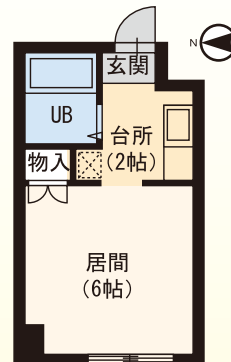

1K3.0万円~ 1DK.....4.7万円~

共益費有

周辺施設(徒歩にて)

商業 セイコーマート:1分/ローソン:3分

学校 北海道大学:1分/ファッションドレスメーカー専門学校:2分/学校法人藤学園:5分

公共 北海道大学病院:1分/JR「札幌」駅:14分

その他 樋口歯科:2分

●1DK/29.15㎡