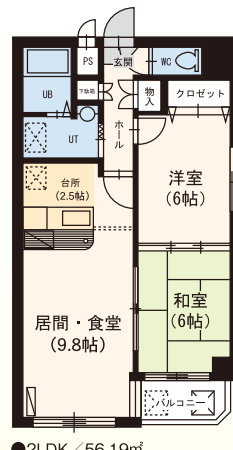

●2LDK / 56.19㎡

ガスFF 浴シャ隅 浴ト別 シスK カウンター 洗面台 ウォシュ ネット J-COM B S
パル 駐輪場 ロック エレ 管理人 ※シスKとウォシュは2LDKのみとなります。

地下鉄南北線

地下鉄東西線

地下鉄東豊線

バス・JR・市電