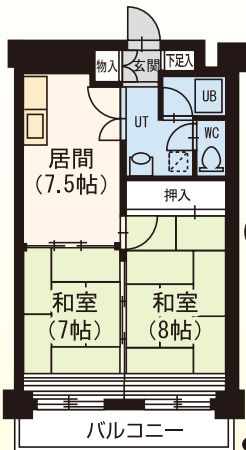

公園ハイツ 南11条西6丁目2番26号 鉄筋造11階建

自 全戸南向き **中島公園通** 徒歩1分

1LDK ... **4.8万円**~
2DK ... **5.2万円**~
共益費有 駐車場有

天ガ ガスFF 浴シャ瞬 浴ト別 ネット
 J-COM バル 駐輪場 エレ 管理人

周辺施設(徒歩にて)

- 商業** 市民生協:3分 / 東光ストア:3分 / ロソン:2分 / ファミリーマート:1分
- 学校** 中島中学校:3分 / 曙小学校:3分
- 公共** 成田病院:3分 / 中島公園駅:3分