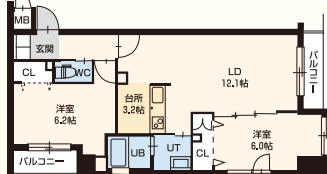

商業 マックスバリュ:2分/
ツルハドラッグ:1分

公共 澄川メディカルセンター:2分

その他 北洋銀行:1分/
澄川郵便局:2分

浴シャ隅 浴ト別 対面K 1HK シヤンドレ
ウォシュ ネット J-COM B S C S
TVモニタ パル ロック

●1LDK / 47.25㎡

●2LDK / 58.16㎡

コンフォート澄川 澄川3条3丁目3番25号 木造サイ2階建

管 全室フローリング、灯油暖房