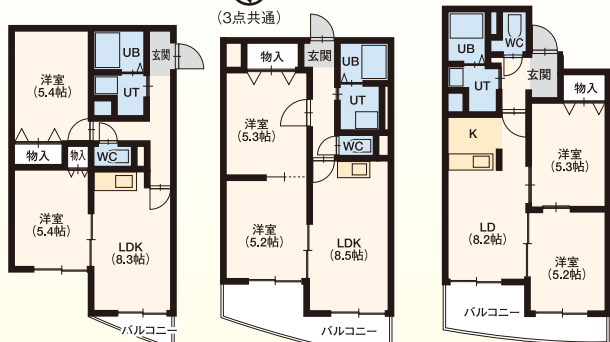

天ガ ガスFF 浴シャ断 浴ト別 シスK
シャンドレ ウォシュ ネット J-COM バル
トランクR ※希望者 月額1,000円

(3点共通)