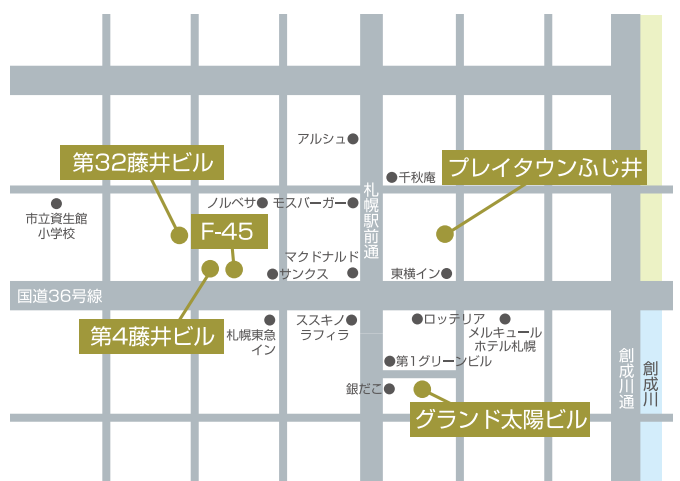

プレイタウンふじ井

住所:中央区南3条西3丁目
 交通:地下鉄「すすきの」駅 徒歩2分
 構造:鉄骨鉄筋コンクリート造地下1階
 地上9階建
 契約面積:6.5坪~73.2坪

グランド太陽ビル

住所:中央区南5条西3丁目
 交通:地下鉄「すすきの」駅 徒歩2分
 構造:鉄骨鉄筋コンクリート造地下2階
 地上9階建
 契約面積:9.3坪~44.3坪

第32藤井ビル

住所:中央区南3条西6丁目
 交通:地下鉄「すすきの」駅 徒歩4分
 構造:鉄筋コンクリート造地上5階建
 契約面積:8.0坪~25.6坪