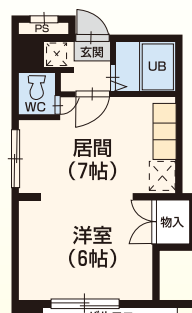

天ガ ガスFF 浴シャ瞬 照明 ネット J-COM B S パル 駐輪場 ロック エレ 管理人

●1DK / 21.96㎡

●1DK / 27.47㎡

●1DK / 30.43㎡ ※和室は洋室にリフォーム可

(3点共通)

キラメック知事公館I・II 北2条西14丁目

(I) 3番地21 (II) 3番地4

木造サイ2階建