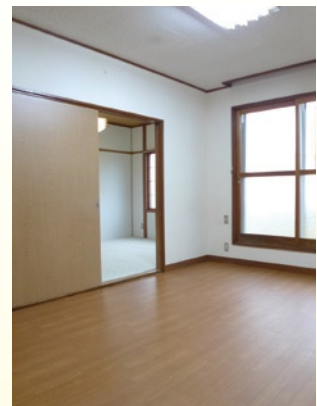

2LDK...4.5万円~

周辺施設(徒歩にて)

商業 ラッキー新琴似店:2分

学校 光陽中学校:1分/光陽小学校:2分

その他 サンクス:7分

浴シャ瞬 浴ト別

●2LDK/34.00㎡

カインドK 北7条西17丁目7番地11 鉄筋造9階建