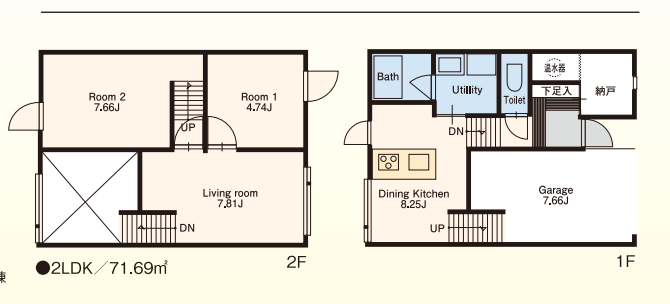

タウンハウス澄川 澄川4条7丁目 (A棟)14番1号 (B棟)14番2号 (C棟)11番37号 (D棟)11番15号 木造サイ2階建

自 オール電化 メゾネット住宅 自衛隊前 徒歩5分

2LDK...8.7万円~ (P込)
駐車場有

IHK 洗面台 ウォッシュ ネット B S C S TVモニタ トランクル ベット ※ベットはA棟・B棟のみとなります。

周辺施設 (徒歩にて)
商業 セブンイレブン:6分 / 東光ストア:8分
公共 地下鉄南北線「自衛隊前」:5分 / 澄川公園:2分 / 竹原歯科医院:3分 / 一光会 幸内科クリニック:5分

リーベンデール真駒内 真駒内緑町2丁目13-1 鉄筋造3階建

自 リノベーション賃貸マンション 真駒内 徒歩8分

3LDK...9.8万円~
共益費有 駐車場有

天ガ 灯油FF 灯ボ 浴シャ調 浴ト別 シスK 対面K Kカウンター 追炊 シヤンドレ
ウォッシュ ネット J-COM B S C S TVモニタ バル 駐輪場 トランクル ロック
宅配BOX ベット

周辺施設 (徒歩にて)
商業 ラルスマート:1分 / セブンイレブン:3分 / 東光ストア:7分
公共 南区役所:3分
学校 真駒内緑小学校:6分 / 真駒内中学校:7分
その他 北洋銀行:4分 / 北海道銀行:3分 / 札幌南郵便局:4分

地下鉄南北線

地下鉄東西線

地下鉄東豊線

バス・JR・市電